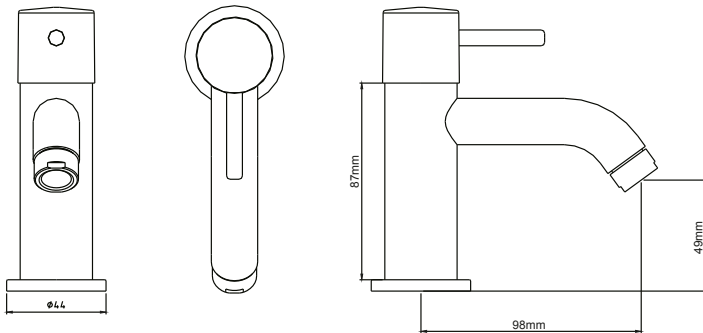

CAUDAL

- » 2 Lt/min.

CONSULTAR LISTA DE PRECIOS EN LA ZONA DE DESCARGA
PARA INFORMACIÓN DE PRECIOS INGRESAR A WWW.VAINSA.COM
O CONTACTARSE A LOS TELÉFONOS : **604 4646**

V02