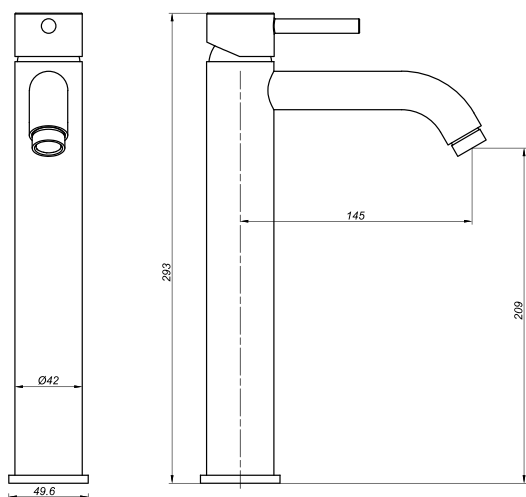

## CÓDIGO : M76A7000

Mezcladora de lavatorio monocomando alta al  
mueble línea mares colección bali duracrom

COLECCION : BALI  
USO : BAÑO

**VAINSA**  
GRIFERÍA Y SANITARIOS

### DESCRIPCIÓN

- » Sistema de CIERRE ETERNO exclusivo de Vainsa que previene fugas
- » Aireador con protección anti cal estándar, característico chorro aireado, suave y sin salpicaduras
- » Conexión al punto de agua ½" NPT
- » Presión recomendada de trabajo: 20 – 70 PSI

Estas dimensiones y especificaciones están sujetas a cambio sin previo aviso.

V02