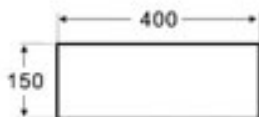

Código: 11011422

*Imagen referencial del producto***I. DESCRIPCIÓN**

BOWL BLANCO DE SOBREPONER, NO INCLUYE GRIFERÍA NI DESAGÜE

II. MEDIDAS

40 x 15 CM (DIAMETRO x ALTO)

III. GARANTIA

1 AÑO (DEFECTOS DE FABRICACIÓN)