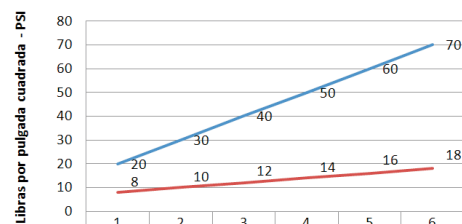

CAUDAL

CONSUMO STANDARD

	1	2	3	4	5	6
— PSI	20	30	40	50	60	70
— Litros x Minuto	8	10	12	14	16	18

CONSULTAR LISTA DE PRECIOS EN LA ZONA DE DESCARGA
PARA INFORMACIÓN DE PRECIOS INGRESAR A WWW.VAINSA.COM
O CONTACTARSE A LOS TELÉFONOS : **604 4646**

V02

VSI INDUSTRIAL S.A.C.

Av. B Sub-Lote A1-3-2-B Urb. Industrial Las Praderas Lurín, Lima - Perú RUC: 20555189631 Servicio al Cliente Telf.: 616-9528(Griferías) 616-9529(Sanitarios)
Showroom: Av. Javier Prado Este 5271 Urb. Camacho La Molina, Lima - Perú, servicioclientes@vsi-industrial.com www.vainsa.com