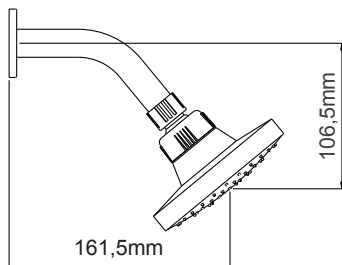

CÓDIGO : M78A7E00

Mezcladora de ducha monocomando línea Mares colección Bali con salida Española Standard cromo.

COLECCIÓN : BALI

USO : BAÑO

VAINSA
GRIFERÍA Y SANITARIOS

DESCRIPCIÓN

- » Salida de ducha anti caliche.
- » Brazo de ducha de bronce.
- » Sistema de cierre disco cerámico.
- » Cuerpo de bronce estampado.
- » Canopla del cuerpo bronce estampado.

MATERIAL

- » Cuerpo de bronce estampado.
- » Presión recomendada. de trabajo: 20 – 70 PSI
- » Conexión al punto de agua $G\frac{1}{2}$ ".

CAUDAL

CONSUMO STANDARD

	1	2	3	4	5	6
— PSI	20	30	40	50	60	70
— Litros x Minuto	8	10	12	14	16	18