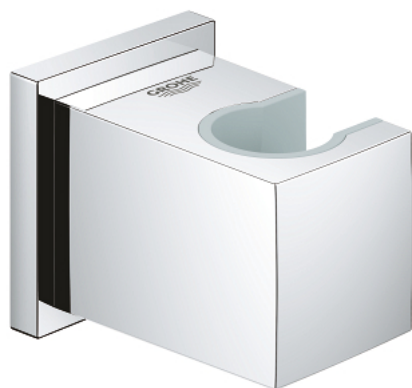

## 27 693 000 EUPHORIA CUBE SOPORTE MURAL

### DESCRIPCIÓN DEL PRODUCTO

- Color: cromo
- fijo