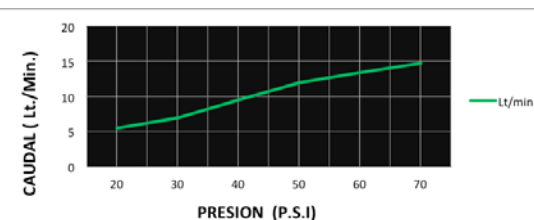

CAUDAL

CONSULTAR LISTA DE PRECIOS EN LA ZONA DE DESCARGA
PARA INFORMACIÓN DE PRECIOS INGRESAR A WWW.VAINSA.COM
O CONTACTARSE A LOS TELÉFONOS : **604 4646**

VSI INDUSTRIAL S.A.C.

Av. B Sub-Lote A1-3-2-B Urb. Industrial Las Praderas Lurín, Lima - Perú RUC: 20555189631 Servicio al Cliente Telf.: 616-9528(Griferías) 616-9529(Sanitarios)
Showroom: Av. Javier Prado Este 5271 Urb. Camacho La Molina, Lima - Perú, servicioclientes@vsi-industrial.com www.vainsa.com