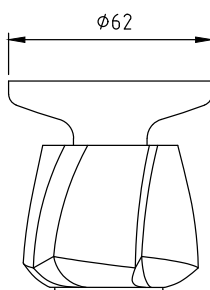

CÓDIGO : M70G3000

Llave de ducha línea mares colección cristal.

COLECCIÓN : MARES

USO : BAÑO

VAINSA
GRIFERÍA Y SANITARIOS

DESCRIPCIÓN

- » Vástago de disco cerámico 3/8".
- » Fijación de perillas a la grifería con tornillo de 3/16" de sistema helicoidal, que previene desajustes.
- » Presión recomendada de trabajo: 20 – 70 PSI

MATERIAL

- » Cuerpo de bronce estampado cromo.
- » Perilla Acrílica Galaxia.
- » Canopla de bronce cromada.
- » Tapita Mediana ABS cromo.

NORMA TÉCNICA

- » Nuestra grifería cumple con la norma ASTM B117.