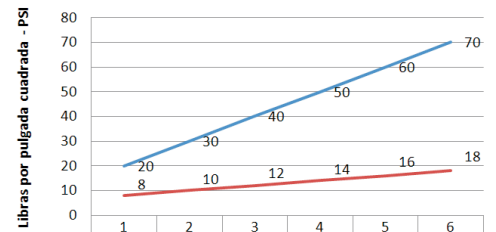

CÓDIGO : M31G300

Llave de lavatorio al mueble línea Mares colección Cristal cromo.

COLECCION : BALI
USO : BAÑO

DESCRIPCIÓN

- » Sistema de cierre asta fija.
- » Perilla acrílica.
- » Aereador en el pico.

MATERIAL

- » Cuerpo de bronce cromado.
- » Presión recomendada de trabajo: 20 – 70 PSI.

CAUDAL

CONSUMO STANDARD

	1	2	3	4	5	6
PSI	20	30	40	50	60	70
Litros x Minuto	8	10	12	14	16	18

CONSULTAR LISTA DE PRECIOS EN LA ZONA DE DESCARGA
PARA INFORMACIÓN DE PRECIOS INGRESAR A WWW.VAINSA.COM
O CONTACTARSE A LOS TELÉFONOS: **604 4646**