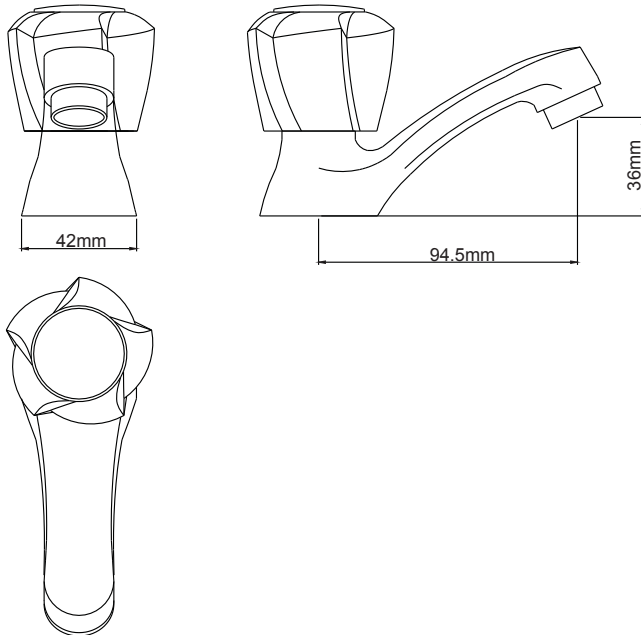

CÓDIGO : M31G300

Llave de lavatorio al mueble línea Mares colección Cristal cromo.

COLECCION : BALI
USO : BAÑO

DESCRIPCIÓN

- » Sistema de cierre asta fija.
- » Perilla acrílica.
- » Aereador en el pico.

MATERIAL

- » Cuerpo de bronce cromado.
- » Presión recomendada de trabajo: 20 – 70 PSI.

CAUDAL

CONSUMO STANDARD

	1	2	3	4	5	6
PSI	20	30	40	50	60	70
Litros x Minuto	8	10	12	14	16	18

CONSULTAR LISTA DE PRECIOS EN LA ZONA DE DESCARGA
PARA INFORMACIÓN DE PRECIOS INGRESAR A WWW.VAINSA.COM
O CONTACTARSE A LOS TELÉFONOS: **604 4646**