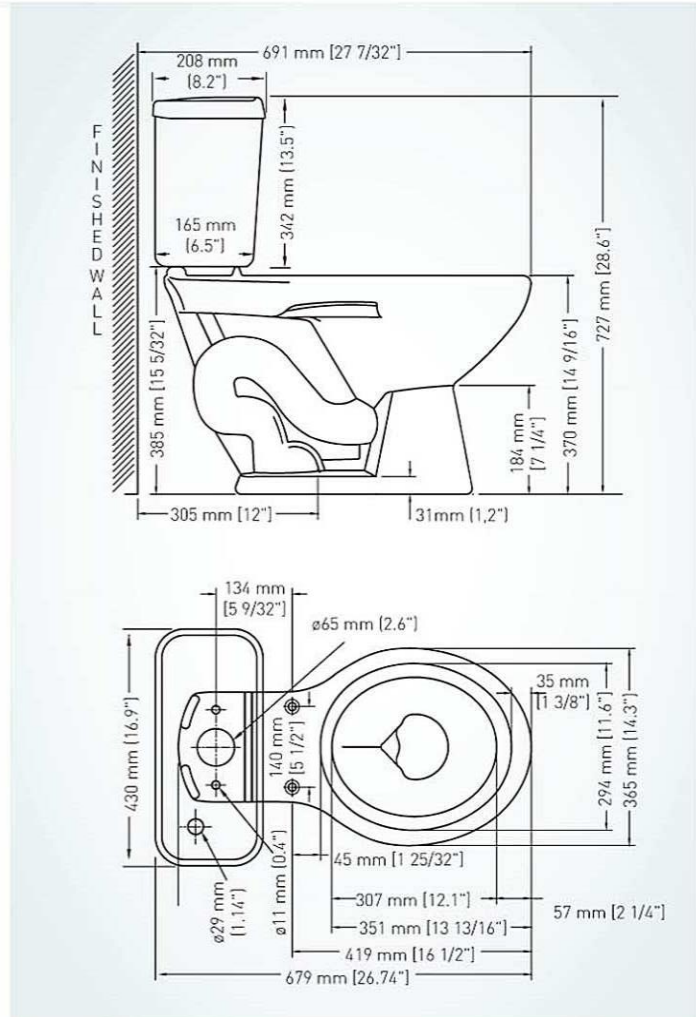

130 733 054 722

CAMPEÓN REDONDO (ROUND)

SIZE / MEDIDAS: 67.9 x 43 x 72.7 cm

Asiento Fantasia
Estándar

ESPECIFICACIONES

- Consumo de agua: 6 L
- Nivel mínimo de agua en el tanque: 180 mm
- Peso del inodoro: 13.28 kg
- Espesor mínimo de loza: 6 mm
- Tolerancia dimensional: ± 3%
- Instalación: 305 mm
- Altura del Sello: 55 mm
- Diámetro de la Trampa: 47.6 mm
- Superficie de agua: 190 x 156 mm

NOTE / NOTAS

Herraje Campeón
COD. SP0037610001B0

Medium Push Button
COD. SP0022913061B0