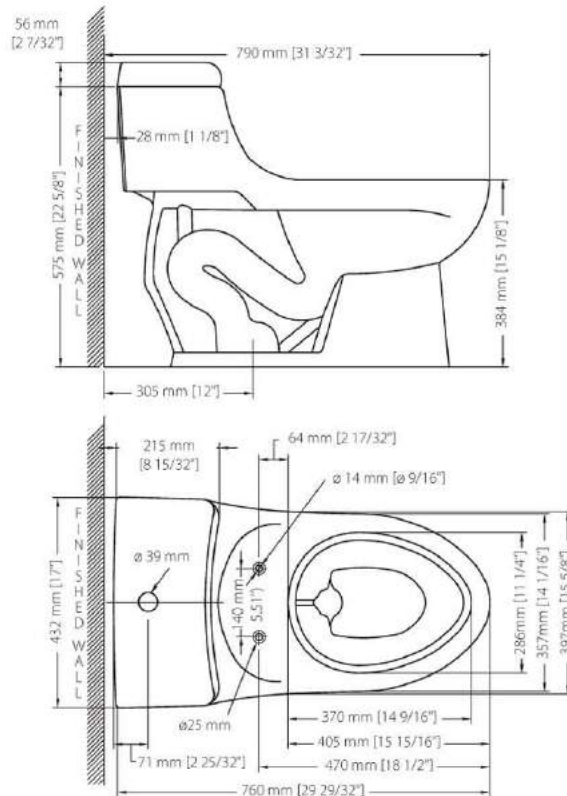

ASIENTO EROS SLOW DOWN ALARGADO
COD. JSDI6093__1CW
COD. JSD06093__1CW (sin integrar)

ASIENTO EROS ALARGADO
COD. JSI06093__1CW
COD. JS006093__1CW (sin integrar)

SPECIFICATIONS

- Water consumption: 1.1 y 1.6 gal.
- Tank water level: 5.7"
- Toilet weight: 64.6 lb
- Wall thickness: 0.23"
- Dimensional tolerance: ± 3%
- Rough in: 12"
- Seal: 2.28"
- Trapway: 1.5"
- Water surface: 9.1" x 7.3"

ESPECIFICACIONES

- Consumo de agua: 4.1 y 6 litros
- Nivel mínimo agua en el tanque: 145 mm
- Peso del inodoro: 29.28 kg
- Espesor mínimo de loza: 6 mm
- Tolerancia dimensional: ± 3%
- Instalación: 305 mm
- Altura sello: 58 mm
- Diámetro-Trampa: 38 mm
- Superficie de agua: 230 mm x 185 mm

LLAVE ANGULAR PARA INODORO CON MANGUERA DE 16"
COD. SC0018243061BL

NOTE / NOTAS

INCLUYE SOLO EN PRODUCTOS INTEGRADOS