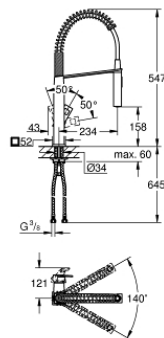

## 31 395 000 EUROCUBE MONOMANDO DE FREGADERO 1/2"

### DESCRIPCIÓN DEL PRODUCTO

- Color: cromo
- GROHE Long-Life acabado duradero
- GROHE SilkMove Cartucho de discos cerámicos 28 mm
- Inversor: mousseur / teleducha
- Retorno automático del chorro de agua a chorro laminar
- Teleducha metálica
- Caño giratorio 140°
- Brazo de ducha extaible orientable 360°
- Válvula anti-retorno
- Con conexiones flexibles
- maximum flow rate (at 3 bar): 8 l/min

### PIEZAS DE REPUESTO, enero 2016 – ahora

- 1: Palanca accionamiento (Número de pedido 46788000)
- 2: Carcasa (Número de pedido 46581000)
- 3: Anillo de fijación (Número de pedido 07419000)
- 4: Cartucho (Número de pedido 46580000)
- 5: Teleducha (Número de pedido 46924000)
- 5.1: Filtro (Número de pedido 0676800M)
- 5.2: Racor con Válvula anti-retorno (Número de pedido 08565000)
- 5.3: Conjunto Mousseurs (Número de pedido 13937000)
- 6: Flexo de ducha (Número de pedido 46871000)
- 7: Muelle (Número de pedido 46873SD0)
- 8: Racor con Válvula anti-retorno (Número de pedido 08567000)
- 9: Juego fijación (Número de pedido 46671000)
- 10: Llave de tubo larga (Número de pedido 19017000)\*