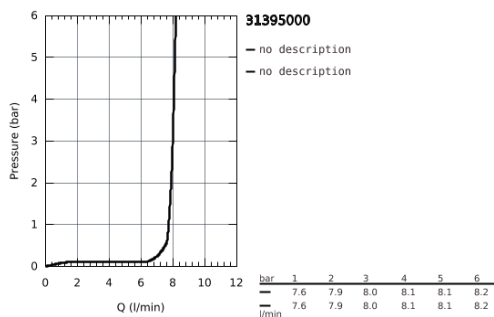

### DESCRIPCIÓN DEL PRODUCTO

- Color: cromo
- GROHE Long-Life acabado duradero
- GROHE SilkMove Cartucho de discos cerámicos 28 mm
- Inversor: mousseur / teleducha
- Retorno automático del chorro de agua a chorro laminar
- Teleducha metálica
- Caño giratorio 140°
- Brazo de ducha extaible orientable 360°
- Válvula anti-retorno
- Con conexiones flexibles
- maximum flow rate (at 3 bar): 8 l/min