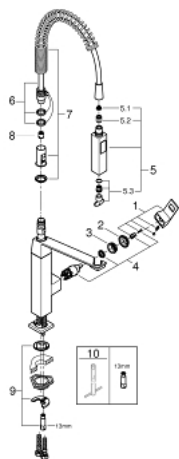

## 31 395 000 EUROCUBE MONOMANDO DE FREGADERO 1/2"

### DESCRIPCIÓN DEL PRODUCTO

- Color: cromo
- GROHE Long-Life acabado duradero
- GROHE SilkMove Cartucho de discos cerámicos 28 mm
- Inversor: mousseur / teleducha
- Retorno automático del chorro de agua a chorro laminar
- Teleducha metálica
- Caño giratorio 140°
- Brazo de ducha extaible orientable 360°
- Válvula anti-retorno
- Con conexiones flexibles
- maximum flow rate (at 3 bar): 8 l/min

### PIEZAS DE REPUESTO, enero 2016 – ahora

- 1: Palanca accionamiento (Número de pedido 46788000)
- 2: Carcasa (Número de pedido 46581000)
- 3: Anillo de fijación (Número de pedido 07419000)
- 4: Cartucho (Número de pedido 46580000)
- 5: Teleducha (Número de pedido 46924000)
- 5.1: Filtro (Número de pedido 0676800M)
- 5.2: Racor con Válvula anti-retorno (Número de pedido 08565000)
- 5.3: Conjunto Mousseurs (Número de pedido 13937000)
- 6: Flexo de ducha (Número de pedido 46871000)
- 7: Muelle (Número de pedido 46873SD0)
- 8: Racor con Válvula anti-retorno (Número de pedido 08567000)
- 9: Juego fijación (Número de pedido 46671000)
- 10: Llave de tubo larga (Número de pedido 19017000)\*