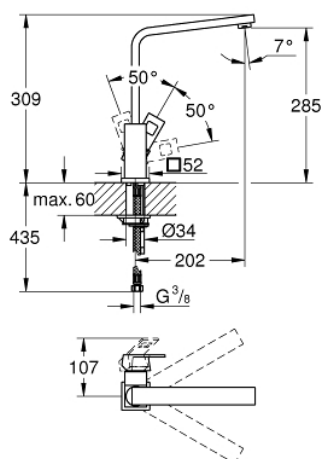

31 255 000 EUROCUBE MONOMANDO DE FREGADERO 1/2"

DESCRIPCIÓN DEL PRODUCTO

- Color: cromo
- Caño alto
- GROHE Long-Life acabado duradero
- GROHE SilkMove Cartucho de discos cerámicos 28 mm
- Aireador tipo «Mousseur»
- Caño giratorio de fundición
- 90°
- Con conexiones flexibles
- maximum flow rate (at 3 bar): 9.5 l/min

31 255 000 EUROCUBE MONOMANDO DE FREGADERO 1/2"

PIEZAS DE REPUESTO, septiembre 2010 – ahora

- 1: Palanca accionamiento (Número de pedido 46788000)
- 2: Carcasa (Número de pedido 46581000)
- 3: Anillo de fijación (Número de pedido 07419000)
- 4: Cartucho (Número de pedido 46580000)
- 5: Caño completo (Número de pedido 13330000)
- 5.1: Mousseur completo (Número de pedido 13929000)
- 6: Juego fijación (Número de pedido 46671000)
- 7: Llave de tubo larga (Número de pedido 19017000)*