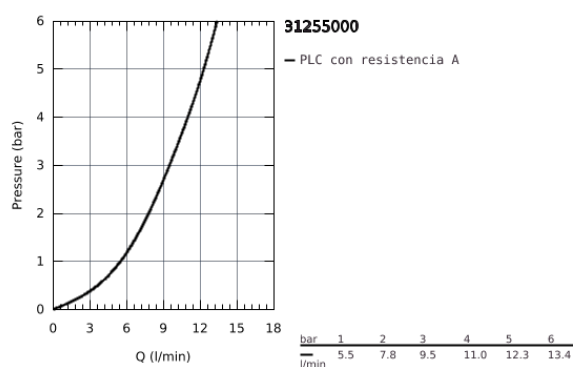

31 255 000 EUROCUBE MONOMANDO DE FREGADERO 1/2"

DESCRIPCIÓN DEL PRODUCTO

- Color: cromo
- Caño alto
- GROHE Long-Life acabado duradero
- GROHE SilkMove Cartucho de discos cerámicos 28 mm
- Aireador tipo «Mousseur»
- Caño giratorio de fundición
- 90°
- Con conexiones flexibles
- maximum flow rate (at 3 bar): 9.5 l/min