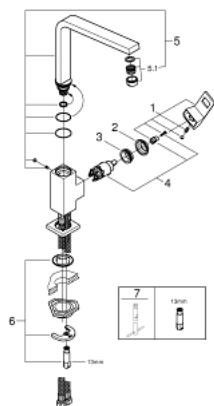

31 255 000 EUROCUBE MONOMANDO DE FREGADERO 1/2"

DESCRIPCIÓN DEL PRODUCTO

- Color: cromo
- Caño alto
- GROHE Long-Life acabado duradero
- GROHE SilkMove Cartucho de discos cerámicos 28 mm
- Aireador tipo «Mousseur»
- Caño giratorio de fundición
- 90°
- Con conexiones flexibles
- maximum flow rate (at 3 bar): 9.5 l/min

31 255 000 EUROCUBE MONOMANDO DE FREGADERO 1/2"

PIEZAS DE REPUESTO, septiembre 2010 – ahora

- 1: Palanca accionamiento (Número de pedido 46788000)
- 2: Carcasa (Número de pedido 46581000)
- 3: Anillo de fijación (Número de pedido 07419000)
- 4: Cartucho (Número de pedido 46580000)
- 5: Caño completo (Número de pedido 13330000)
- 5.1: Mousseur completo (Número de pedido 13929000)
- 6: Juego fijación (Número de pedido 46671000)
- 7: Llave de tubo larga (Número de pedido 19017000)*