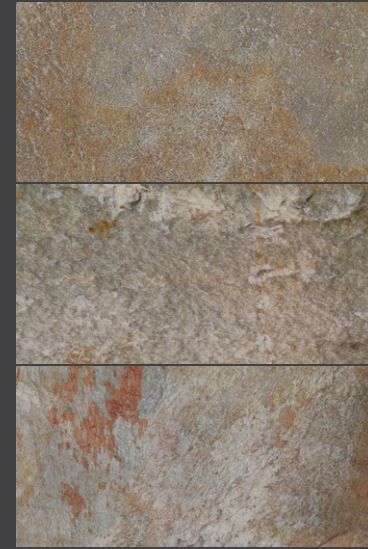

MULTICOLOR GQZ3

45 X 90 cm.
45 X 90 cm. rectificado

Formatos y características de empaque

45 X 90 cm.
Metros por caja: 1.22
Piezas por caja: 3
45 X 90 cm. rectificado
Metros por caja: 1.20
Piezas por caja: 3

Antiderrapante	Acabado: Mate
Espesor	10.3 mm.
Boquilla	2 mm. rect. 4 mm. sin rect.
PEI	4
Variación	Alta
COF Húmedo	>0.42
Resistencia al ataque químico	Resiste
DCOF	>0.42
Absorción	<6%
MOHS	8
Breaking	>400 Lbs

Recomendación de boquillas

SKU	Boquilla
White GQZ1	◆ Gris Natural
Gray GQZ2	◆ Gris Acero
Multicolor GQZ3	◆ Blanco Antiguo

Se recomienda que el desfase no sea mayor a 22.5 cm (al 25% de largo).

REVEAL IMAGING™

SISTEMA DE INSTALACIÓN GARANTIZADO

Adhesivo disponible en gris y blanco.

Amplia tu garantía.

El color de la boquilla puede variar del tono impreso.

Agrega Aditivo 2.2 para hacer tus boquillas antimicrobiales y que permanezca el color.

Extiende tu garantía hasta 30 años.

Garantía de **5** AÑOS
en condiciones normales

Garantía de **30** AÑOS
en condiciones normales

Consulta nuestra tabla de rendimientos

RECOMENDACIONES DE USO Y APLICACIONES

APLICACIÓN	INTERIOR		EXTERIOR		
	Residencial	Comercial Ligero	Comercial	Residencial	Comercial
Pisos / Patios	✓	✓	✓	✓	✓
Muros / Backsplash	✓	✓	✓	✓	✓
Cubiertas	✓	✓	✓	✓	✓
Pool Decking					
Pool Lining	✓	✓	✓	✓	✓
Techo / Losa