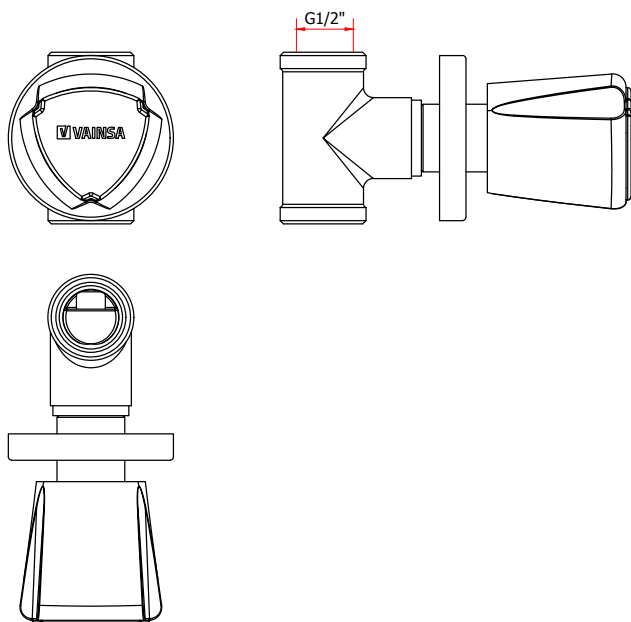

## CÓDIGO : M70Q1000

Llave de ducha Mares Aquarius sin salida de ducha Aquarius con exclusivo acabado DURACROM.

COLECCION : AQUARIUS

USO : BAÑO

**VAINSA**  
GRIFERÍA Y SANITARIOS

### DESCRIPCIÓN

- » Sistema de cierre Asta Fija Piston 1/2" - LARGA VIDA exclusivo de vainsa
- » Fijación de perillas al cuerpo con tornillo de 3/16" de sistema helicoidal, que previene desajustes.
- » Producto con acabado DURACROM exclusivo de Vainsa, asegura la estética y acabado del producto con el paso del tiempo
- » Presión recomendada de trabajo: 20 – 70 PSI.
- » Conexión al punto de agua NPT 1/2"

### MATERIAL

- » Cuerpo de ducha estampado y maquinado en bronce
- » Canopla para mezcladora de ducha Aquarius en acero inoxidable y empaque deslizante con exclusivo acabado DURACROM
- » Bocina protectora en bronce con acabado Niquelado
- » Perilla metálica con exclusivo acabado DURACROM.
- » Tapita de ABS con logo en alto relieve y exclusivo acabado DURACROM.