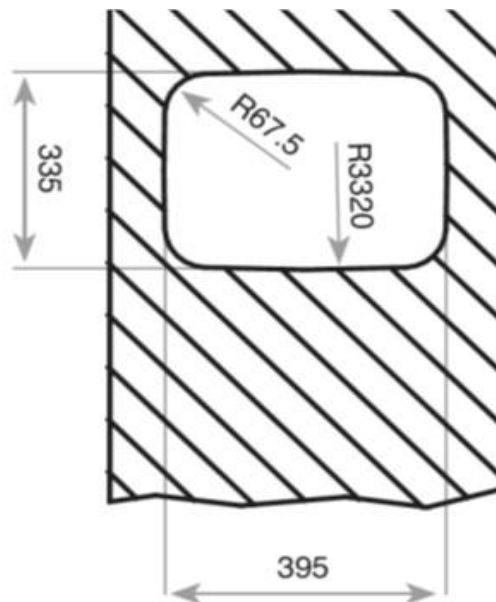

SOMO 42.7 X 36.7 X 18 SKU 11031385

teka
KÜCHENTECHNIK

Incluye Sifón
+ Fittings Salva
Espacio y
Toma de
Lavavajillas

- » Material: Acero Inoxidable AISI-304 (18/10)
- » Dimensiones Lavaplatos: 427 x 367 mm.
- » Dimensiones Cubeta: 400 x 340 x 180 mm.
- » Profundidad cubeta: 180 mm.
- » Instalación: Empotrar
- » Accesorios: Válvula 3 1/2" + Rebalse redondo. + Sifón y Completo sistema de conexión.
- » Espesor de acero: 0,8 mm.
- » Sello CE - Producto cumple Norma Europea EN-13310

Diagrama de instalación

Accesorios incluidos

Válvula 3 1/2"
Con rebalse en la cubeta

Códigos de producto

10125190

Códigos DC

11031385