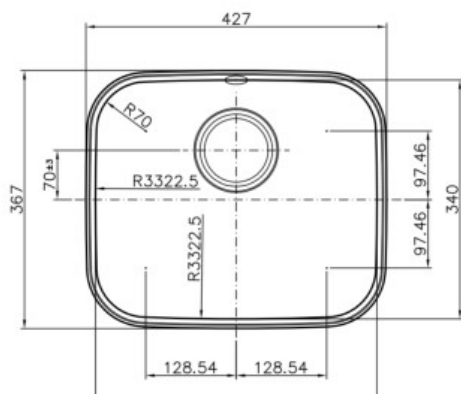

SOMO 42.7 X 36.7 X 18 SKU 11031385

teka
KÜCHENTECHNIK

Incluye Sifón
+ Fittings Salva
Espacio y
Toma de
Lavavajillas

- » Material: Acero Inoxidable AISI-304 (18/10)
- » Dimensiones Lavaplatos: 427 x 367 mm.
- » Dimensiones Cubeta: 400 x 340 x 180 mm.
- » Profundidad cubeta: 180 mm.
- » Instalación: Empotrar
- » Accesorios: Válvula 3 1/2" + Rebalse redondo. + Sifón y Completo sistema de conexión.
- » Espesor de acero: 0,8 mm.
- » Sello CE - Producto cumple Norma Europea EN-13310

Diagrama de instalación

Accesorios incluidos

Válvula 3 1/2"
Con rebalse en la cubeta

Códigos de producto

10125190

Códigos DC

11031385