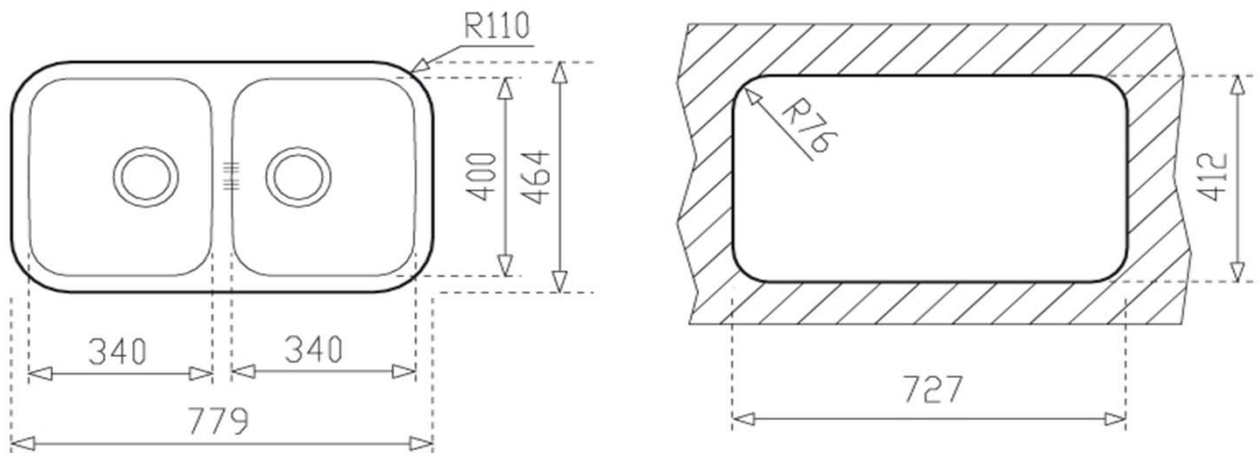

# TU 30.18-8.20 S/R

**Teka**  
KÜCHENTECHNIK

- » Material: Acero Inoxidable AISI-304 (18/10)
- » Dimensiones Lavaplatos: 779 x 464 mm.
- » Dimensiones Cubetas: 400 x 340
- » Profundidad cubeta: 200 mm.
- » Instalación: Bajo encimera
- » **Accesorios: 2 Válvulas 3 1/2" + Sifón y Completo sistema de conexión.**
- » Espesor de acero cubeta: 1,0 mm.
- » **Sello CE - Producto cumple Norma Europea EN-13310**

Incluye Sifón  
+ Fittings Salva  
Espacio y  
Toma de  
Lavavajillas

## Diagrama de instalación