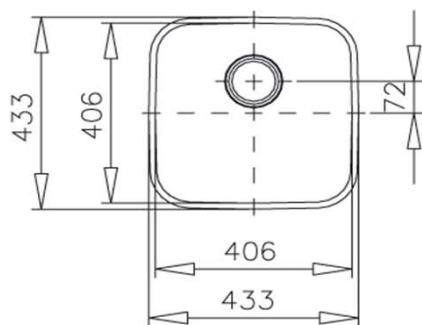

BE 40.40.18 C/R SKU 2658739

Teka
KUCHENTECHNIK

- » Material: Acero Inoxidable AISI-304 (18/10)
- » Dimensiones Lavaplatos: 433 x 433 mm.
- » Dimensiones Cubeta: 406 x 406 x 180 mm.
- » Profundidad cubeta: 180 mm.
- » Instalación: Empotrar
- » Accesorios: Válvula 3 1/2" + Rebalse redondo. + Sifón y Completo sistema de conexión.
- » Espesor de acero: 0,8 mm.
- » Sello CE - Producto cumple Norma Europea EN-13310

Incluye Sifón
+ Fittings Salva
Espacio y
Toma de
Lavavajillas

Diagrama de instalación

Accesorios incluidos

Válvula 3 1/2"

Con rebalse en la cubeta

Códigos de producto

10125012

Códigos EAN