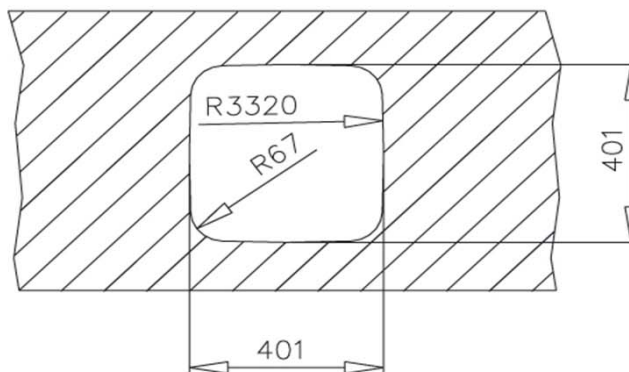

BE 40.40.18 C/R SKU 2658739

Teka
KUCHENTECHNIK

- » Material: Acero Inoxidable AISI-304 (18/10)
- » Dimensiones Lavaplatos: 433 x 433 mm.
- » Dimensiones Cubeta: 406 x 406 x 180 mm.
- » Profundidad cubeta: 180 mm.
- » Instalación: Empotrar
- » Accesorios: Válvula 3 1/2" + Rebalse redondo. + Sifón y Completo sistema de conexión.
- » Espesor de acero: 0,8 mm.
- » Sello CE - Producto cumple Norma Europea EN-13310

Incluye Sifón
+ Fittings Salva
Espacio y
Toma de
Lavavajillas

Diagrama de instalación

Accesorios incluidos

Válvula 3 1/2"

Con rebalse en la cubeta

Códigos de producto

10125012

Códigos EAN