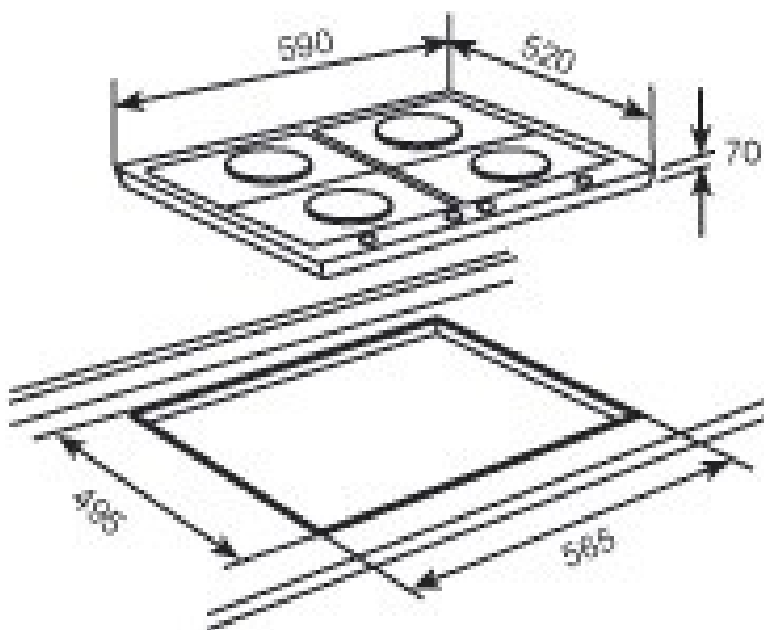

### **CARACTERÍSTICAS**

Encimera de cocción a gas  
Novedoso sistema de empotramiento rasante  
Parrillas de fundición  
Autoencendido en cada quemador  
Sistema de seguridad termopar (AL)  
Dimensiones 590 x 520 mm.  
4 Zonas de cocción:  
1 Quemador rápido 2.8 Kw.  
2 Quemadores semi-rápidos 1.75 Kw.  
1 Quemador auxiliar 1.0 Kw.  
Producto fabricado en Italia.

## DIMENSIONES

Altura del producto (mm): 70

Anchura del producto (mm):  
590

Profundidad del producto  
(mm): 520

Longitud del producto (mm):

Peso del producto (Kg): 11

### MEDIDAS DE AJUSTE

Built-in Ancho (mm): 565

Incorporado en profundidad (mm): 495