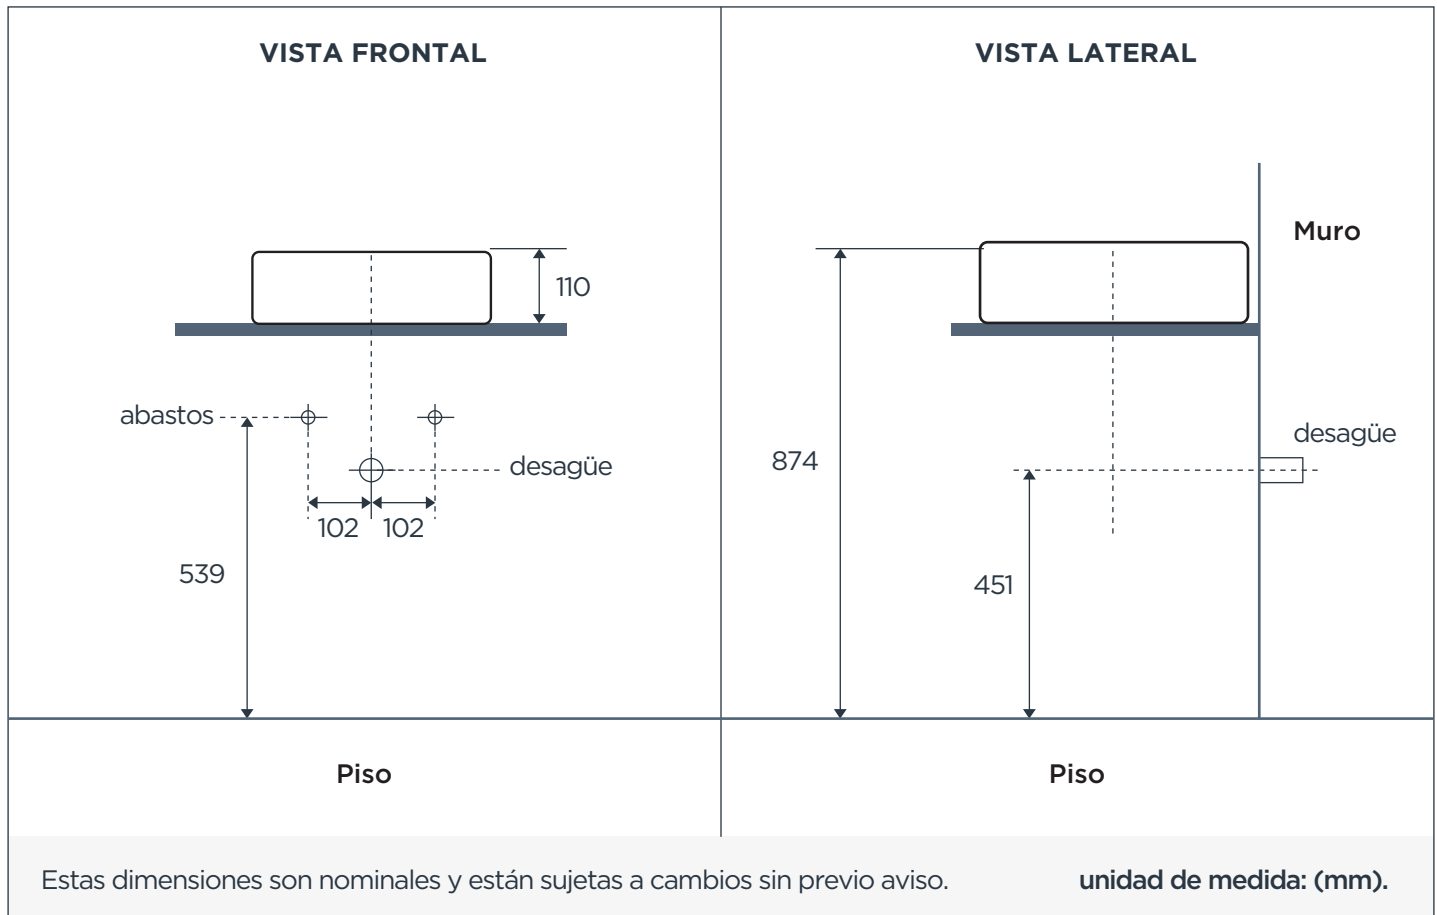

INFORMACIÓN TÉCNICA

Modelo:
Cuadrado.

Material del producto:
Cerámica vitrificada.

Garantía:
De por vida en cerámica vit.

Dimensiones:
360*360*110 (mm).

Grifería recomendada:
Cuello alto.

Cumple con normas:
ASME/ANSI A112.19.2.

Color:
Blanco.

Peso:
Neto: 8 Kg./ Bruto: 10 Kg.

PRESENTACIONES DISPONIBLES

01. | Acabado **Marrón**

02. | Acabado **Negro**

DIAGRAMA TÉCNICO

LIMPIEZA & MANTENIMIENTO

- No usar esponjas, cepillos o polvos abrasivos para la limpieza.
- Evite golpear el lavamanos con objetos pesados o herramientas contundentes, ya que estos pueden fracturar el esmaltado o despicar el material.
- Realizar la limpieza diaria del lavamanos con una solución de agua tibia y jabón neutro.