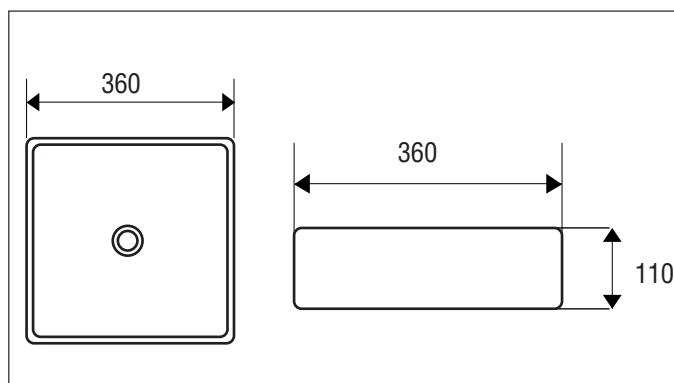

LAVAMANOS VESSEL

DESTINY

DESCRIPCIÓN:

Los lavamanos Vessel incorporan diseños elegantes y vanguardistas. Los diversos modelos manejan una composición muy decorativa de líneas rectas u orgánicas, pensadas para dar al ambiente un aire artístico y exclusivo.

INFORMACIÓN TÉCNICA

Modelo:
Cuadrado.

Material del producto:
Cerámica vitrificada.

Garantía:
De por vida en cerámica vit.

Dimensiones:
360*360*110 (mm).

Grifería recomendada:
Cuello alto.

Cumple con normas:
ASME/ANSI A112.19.2.