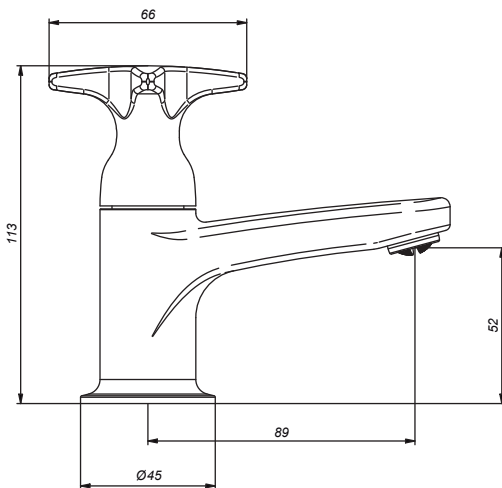

CÓDIGO : M30S5000

Llave lavatorio Mares - Sestri Duracrom

COLECCION : SESTRI

USO : BAÑO

VAINSA
GRIFERÍA Y SANITARIOS

DESCRIPCIÓN

- » Sistema de cierre vástago de disco cerámico ½" con un ¼ de giro – Larga vida exclusivo de Vainsa.
- » Cuerpo de llave lavatorio fundido con aireador tipo coin slot de fácil limpieza.
- » Moderna perilla tipo cruz con concepto neoclásico.
- » Producto con acabado DURACROM único y exclusivo de la marca Vainsa, realza la estética y asegura mantener un fino acabado del producto en el tiempo.
- » Incluye empaques y tuerca para su mejor fijación en la instalación.
- » Presión recomendada de trabajo: 20 – 70 PSI.
- » Conexión al punto de agua G½".