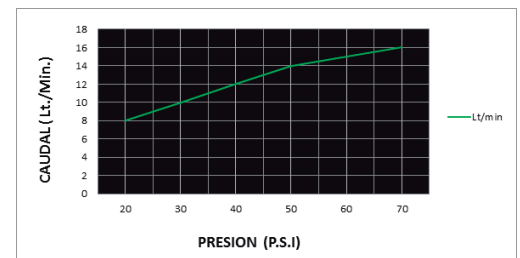

CAUDAL

CONSULTAR LISTA DE PRECIOS EN LA ZONA DE DESCARGA
PARA INFORMACIÓN DE PRECIOS INGRESAR A WWW.VAINSA.COM
O CONTACTARSE A LOS TELÉFONOS: **604 4646**

V01

VSI INDUSTRIAL S.A.C.

Av. B Sub-Lote A1-3-2-B Urb. Industrial Las Praderas Lurín, Lima - Perú RUC: 20555189631 Servicio al Cliente Telf.: 616-9528(Griferías) 616-9529(Sanitarios)
Showroom: Av. Javier Prado Este 5271 Urb. Camacho La Molina, Lima - Perú, servicioclientes@vsi-industrial.com www.vainsa.com