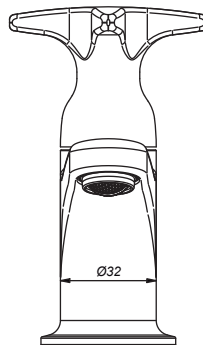

CÓDIGO : M30S5000

Llave lavatorio Mares - Sestri Duracrom

COLECCION : SESTRI

USO : BAÑO

VAINSA
GRIFERÍA Y SANITARIOS

DESCRIPCIÓN

- » Sistema de cierre vástago de disco cerámico ½" con un ¼ de giro – Larga vida exclusivo de Vainsa.
- » Cuerpo de llave lavatorio fundido con aireador tipo coin slot de fácil limpieza.
- » Moderna perilla tipo cruz con concepto neoclásico.
- » Producto con acabado DURACROM único y exclusivo de la marca Vainsa, realza la estética y asegura mantener un fino acabado del producto en el tiempo.
- » Incluye empaques y tuerca para su mejor fijación en la instalación.
- » Presión recomendada de trabajo: 20 – 70 PSI.
- » Conexión al punto de agua G½".