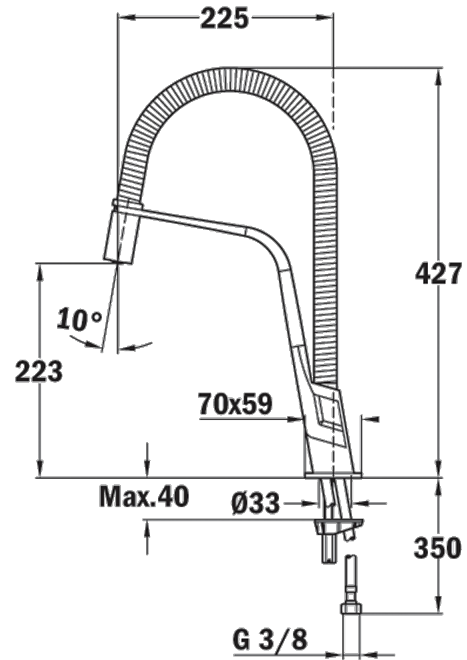

DIMENSIONES

Altura del producto (mm): 427

Anchura del producto (mm):

Profundidad del producto
(mm):

Longitud del producto (mm):

Peso del producto (Kg): 3,3

ESPECIFICACIONES TÉCNICAS

MODELOS

Tipo de instalación: Libre instalación

Tipo de caño: Caño alto

Tipo de mando: Single lever