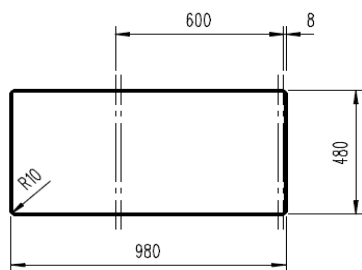

CARACTERÍSTICAS PRINCIPALES

- Material: TEGRANITE+
- Acabado: BLACK
- Instalación: SOBREPONER
- Base de mueble mínimo (cm): 60
- Disposición de lavadero: 1 POZA + ESCURRIDOR
- Posición del escurridor: REVERSIBLE
- Número de agujeros: PRE-MARCADO
- Tipo de válvula: 3½"
- Rebose: SÍ
- Lavadero poza/espesor mm: 10/7 mm
- Largo lavadero, mm: 1000
 - Ancho, mm: 510 mm
- Poza principal- Longitud, mm: 480 mm
 - Ancho, mm: 414 mm
 - Profundidad, mm: 200
- Poza secundaria - Longitud, mm: -
 - Ancho, mm: -
 - Profundidad, mm: -

ACCESORIOS INCLUIDOS

- Clips de instalación: SÍ
- Válvula: 3½"
- Tipo de válvula: CON REBOSE
- Sifón: SÍ
- Otros: -

TEKA CÓDIGOS

- BLACK, TEKA CODE: **115330003**
- BLACK, EAN 13: **8434778005325**