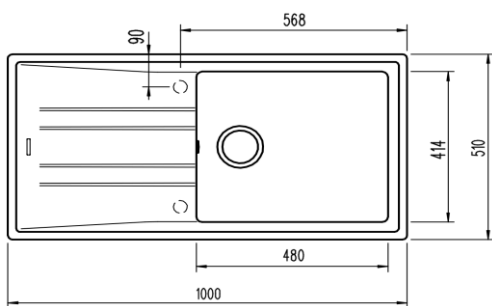

CARACTERÍSTICAS PRINCIPALES

- Material: TEGRANITE+
- Acabado: BLACK
- Instalación: SOBREPONER
- Base de mueble mínimo (cm): 60
- Disposición de lavadero: 1 POZA + ESCURRIDOR
- Posición del escurridor: REVERSIBLE
- Número de agujeros: PRE-MARCADO
- Tipo de válvula: 3½"
- Rebose: SÍ
- Lavadero poza/espesor mm: 10/7 mm
- Largo lavadero, mm: 1000
 - Ancho, mm: 510 mm
- Poza principal- Longitud, mm: 480 mm
 - Ancho, mm: 414 mm
 - Profundidad, mm: 200
- Poza secundaria - Longitud, mm: -
 - Ancho, mm: -
 - Profundidad, mm: -

ACCESORIOS INCLUIDOS

- Clips de instalación: SÍ
- Válvula: 3½"
- Tipo de válvula: CON REBOSE
- Sifón: SÍ
- Otros: -

TEKA CÓDIGOS

- BLACK, TEKA CODE: **115330003**
- BLACK, EAN 13: **8434778005325**