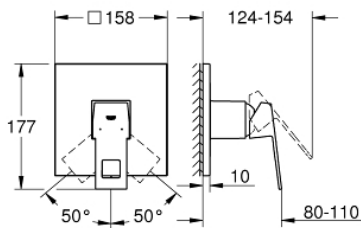

### DESCRIPCIÓN DEL PRODUCTO

- Color: cromo
- S&oacute;lo parte exterior
- Cuerpo empotrado GROHE Rapido SmartBox 35 604
- GROHE SilkMove Cartucho de discos cerámicos 46 mm
- Florón metálico con GROHE FastFixation
- Escudo de metal, con ajuste 6°
- Palanca metálica
- Caudal: Salida B o C = 30 l/min
- Parte empotrable no incluida

### PIEZAS DE REPUESTO, julio 2017 – ahora

- 1: Palanca accionamiento (Número de pedido 46782000)
- 2: Rosetón (Número de pedido 48430000)
- 3: Patrón de montaje (Número de pedido 48441000)
- 4: Carcasa (Número de pedido 46784000)
- 5: Cartucho (Número de pedido 46048000)
- 6: Junta tórica (Número de pedido 48360000)
- 7: Limitador de temperatura (Número de pedido 46375000)\*
- 8: Set de extensión universal para mezcladores, 25 mm. (Número de pedido 14 056000)\*
- 9: Set de extensión universal para mezcladores, 50 mm. (Número de pedido 14 057000)\*