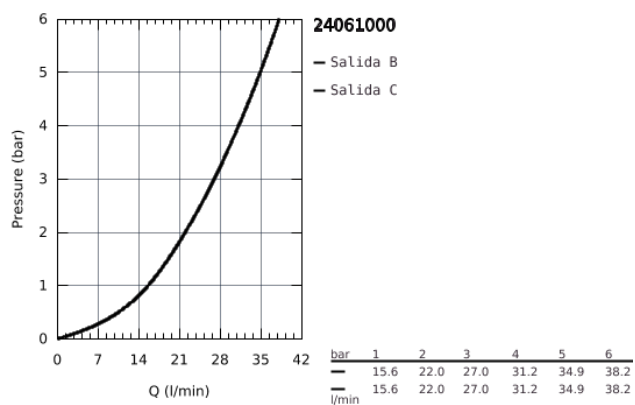

24 061 000 **EUROCUBE MONOMANDO DE DUCHA 1/2"**