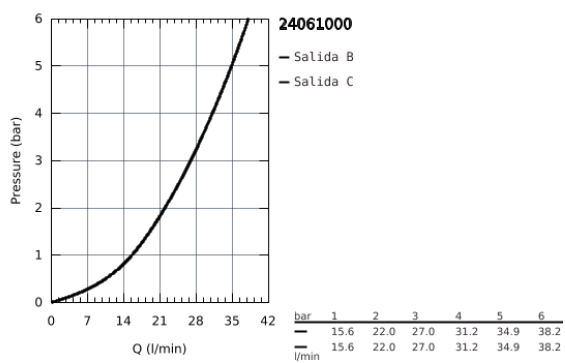

### DESCRIPCIÓN DEL PRODUCTO

- Color: cromo
- S&oacute;lo parte exterior
- Cuerpo empotrado GROHE Rapido SmartBox 35 604
- GROHE SilkMove Cartucho de discos cerámicos 46 mm
- Florón metálico con GROHE FastFixation
- Escudo de metal, con ajuste 6°
- Palanca metálica
- Caudal: Salida B o C = 30 l/min
- Parte empotrable no incluida