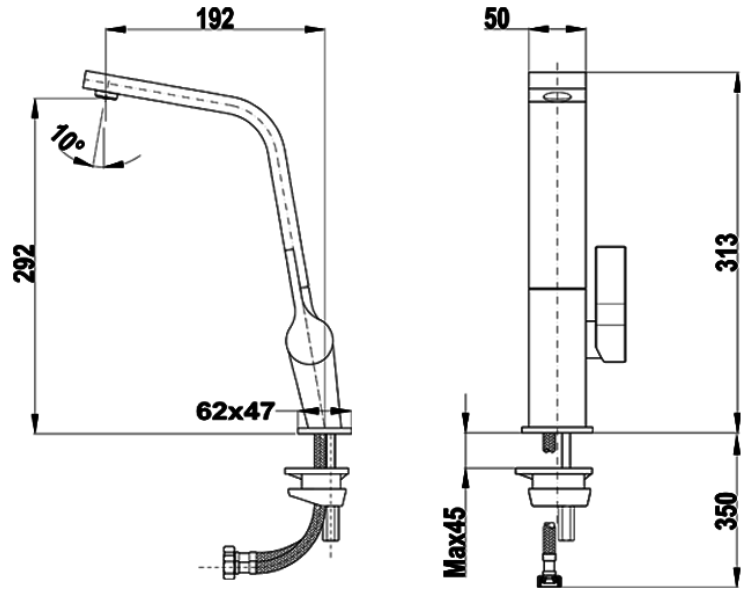

ICC 915 Grifo de cocina monomando con caño giratorio y superficie resistente

Fingerprint-Proof

Anti-Scale Aerator

PVD

Swivel Spout

DESCRIPCIÓN

Grifo de cocina monomando con caño giratorio y superficie resistente

Caño giratorio

Aireador anti-calcáreo integrado en el caño

Latiguillos flexibles de alimentación de 3/8" y 1/2 de alta resistencia

Superficie ultra resistente por su tecnología PVD

DIMENSIONES

Altura del producto (mm): 313

Anchura del producto (mm):

Profundidad del producto
(mm):

Longitud del producto (mm):

Peso del producto (Kg): 2,4

ESPECIFICACIONES TÉCNICAS

MODELOS

Tipo de instalación: Libre instalación