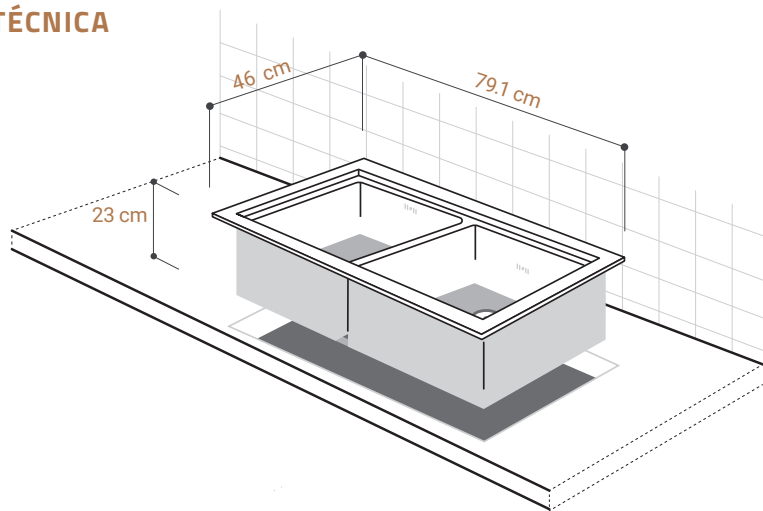

INFORMACIÓN TÉCNICA

Lavadero

ESQUEMA DE INSTALACIÓN (CORTE)

Sobreponer

77.1 x 44 cm