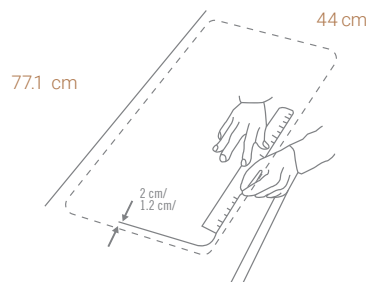

## CARACTERÍSTICAS GENERALES

Material: Acero Inoxidable 304  
 Color / Acabado: Plateado / Pulido  
 Espesor: 0.76 mm  
 Peso: 7.11 kg  
 Dimensiones de lavadero: 46 x 79.1 cm  
 Dimensiones de la pozas: 41 x 35.6 x 23 cm  
 Garantía: 5 años  
 Origen: China

### Sobreponer

77.1 x 44 cm