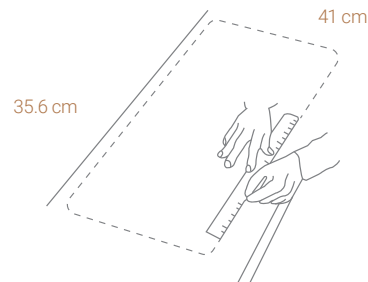

Empotrar izquierda y derecha

35.6 x 41 cm

Nota: Se recomienda verificar que la altura del punto de desagüe se encuentre entre 30 a 45 cm alineado a la poza y al eje del punto.

* Contra fallas de producción: Defecto que afecten la funcionalidad o acabado del producto, como consecuencia de fallas de producción. La garantía no cubrirá si el producto es expuesto a los siguientes productos (punzocortantes, golpes, abrasivos, agentes y/o solventes químicos).

** Cuenta en total con 7 empaquetaduras. Asegúrese que no le sobre ninguna empaquetadura. No utilize teflón en las roscas. 5 años de garantía (contra cualquier defecto de fabricación).