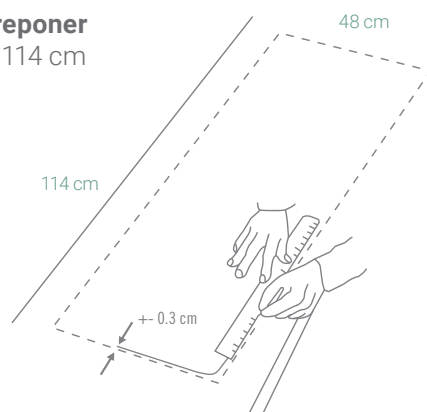

## CARACTERÍSTICAS GENERALES

Material: CRISTADUR® (Cuarzo)  
 Color: Carbonium  
 Espesor: 5 mm  
 Peso: 17 kg  
 Dimensiones de lavadero: 50 x 116 cm  
 Dimensiones de la poza grande: 37.8 x 43 x 19.5 cm  
 Dimensiones de la poza pequeña: 32.4 x 34.7 x 17 cm  
 Garantía: 15 años  
 Origen: Alemania

## ESQUEMA DE INSTALACIÓN (CORTE)

**Sobreponer**

48 x 114 cm

**Al ras**

49.5 x 115.5 cm

Recuerda considerar que, de acuerdo a la **NORMA EM.040, del REGLAMENTO NACIONAL DE EDIFICACIONES DECRETO SUPREMO N° 011-2006- VIVIENDA**, en su capítulo 4, referido a las llaves de paso, en las cocinas, la grifería debe estar ubicada entre 90 cm y 110 cm sobre el nivel del piso y entre 10 cm y 20 cm del costado de la cocina. En las cocinas con muebles modulares, no se permitirá la llave de paso oculta detrás de puertas o cajones de estos muebles. Cuando la llave de paso quede embutida en la pared, no deberá presentar problemas para su lubricación.