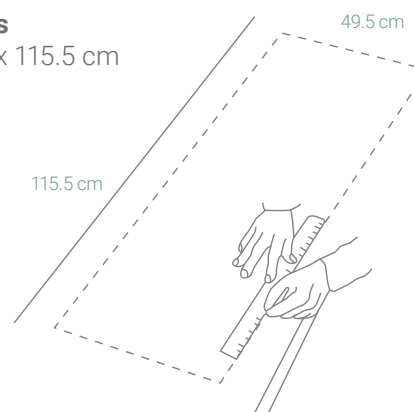

## CARACTERÍSTICAS GENERALES

Material: CRISTADUR® (Cuarzo)  
 Color: Carbonium  
 Espesor: 5 mm  
 Peso: 17 kg  
 Dimensiones de lavadero: 50 x 116 cm  
 Dimensiones de la poza grande: 37.8 x 43 x 19.5 cm  
 Dimensiones de la poza pequeña: 32.4 x 34.7 x 17 cm  
 Garantía: 15 años  
 Origen: Alemania

## ESQUEMA DE INSTALACIÓN (CORTE)

**Sobreponer**

48 x 114 cm

**Al ras**

49.5 x 115.5 cm

Recuerda considerar que, de acuerdo a la **NORMA EM.040, del REGLAMENTO NACIONAL DE EDIFICACIONES DECRETO SUPREMO N° 011-2006- VIVIENDA**, en su capítulo 4, referido a las llaves de paso, en las cocinas, la grifería debe estar ubicada entre 90 cm y 110 cm sobre el nivel del piso y entre 10 cm y 20 cm del costado de la cocina. En las cocinas con muebles modulares, no se permitirá la llave de paso oculta detrás de puertas o cajones de estos muebles. Cuando la llave de paso quede embutida en la pared, no deberá presentar problemas para su lubricación.