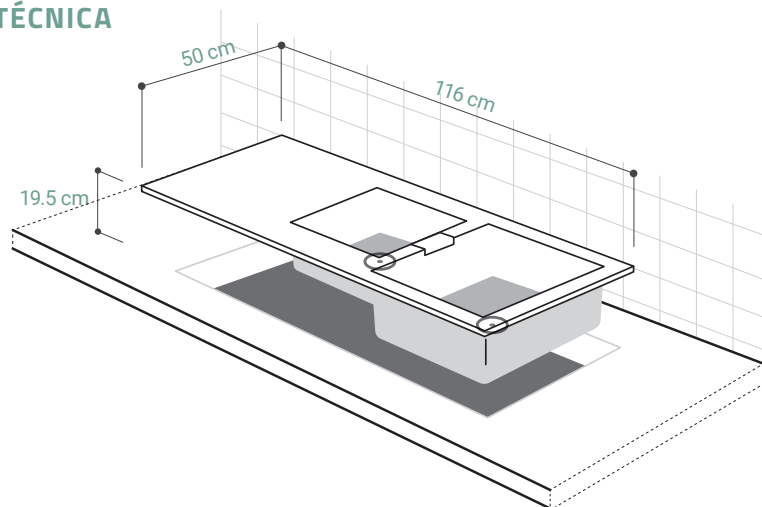

INFORMACIÓN TÉCNICA

Lavadero