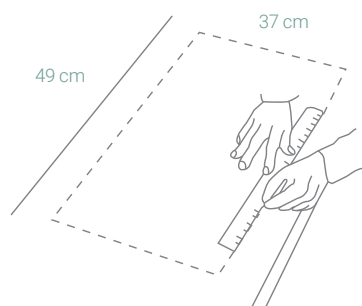

## CARACTERÍSTICAS GENERALES

Material: CRISTALINE® (Cuarzo)  
 Color: Onyx  
 Espesor: 5 mm  
 Peso: 11 kg  
 Dimensiones de lavadero: 43 x 55 cm  
 Dimensiones de la poza: 49 x 37 x 20 cm  
 Garantía: 15 años  
 Origen: Alemania

## ESQUEMA DE INSTALACIÓN (CORTE)

### Sobreponer

41 x 53 cm

### Empotrado

37 x 49 cm  
 sin tabla de cortar