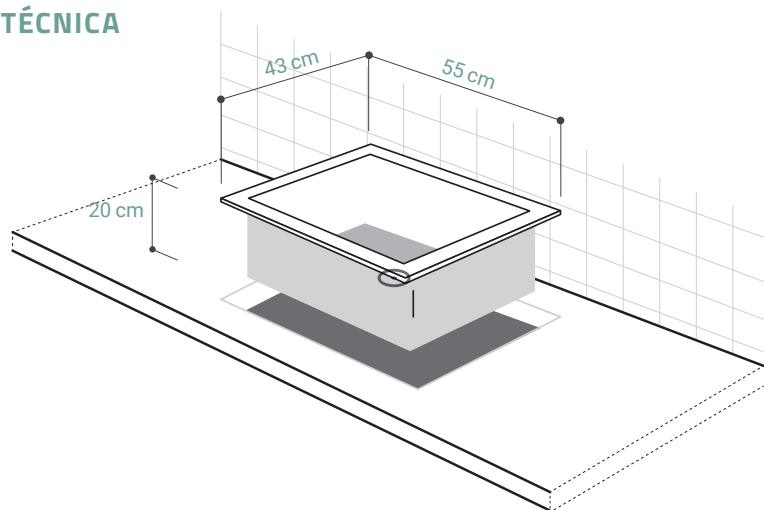

INFORMACIÓN TÉCNICA

Lavadero

ESQUEMA DE INSTALACIÓN (CORTE)

Sobreponer

41 x 53 cm