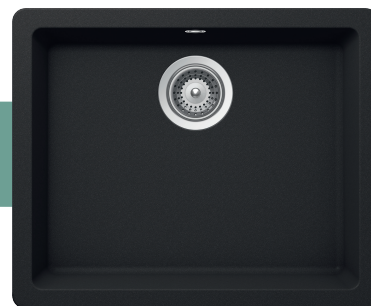

## CARACTERÍSTICAS GENERALES

Material: CRISTALINE® (Cuarzo)  
 Color: Onyx  
 Espesor: 5 mm  
 Peso: 11 kg  
 Dimensiones de lavadero: 43 x 55 cm  
 Dimensiones de la poza: 49 x 37 x 20 cm  
 Garantía: 15 años  
 Origen: Alemania