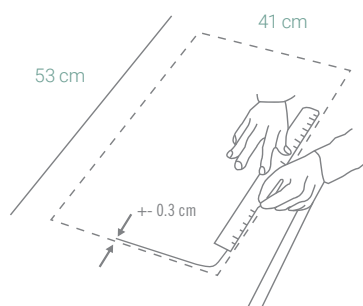

## CARACTERÍSTICAS GENERALES

Material: CRISTALINE® (Cuarzo)  
 Color: Onyx  
 Espesor: 5 mm  
 Peso: 11 kg  
 Dimensiones de lavadero: 43 x 55 cm  
 Dimensiones de la poza: 49 x 37 x 20 cm  
 Garantía: 15 años  
 Origen: Alemania

### Sobreponer

41 x 53 cm

### Empotrado

37 x 49 cm  
 sin tabla de cortar