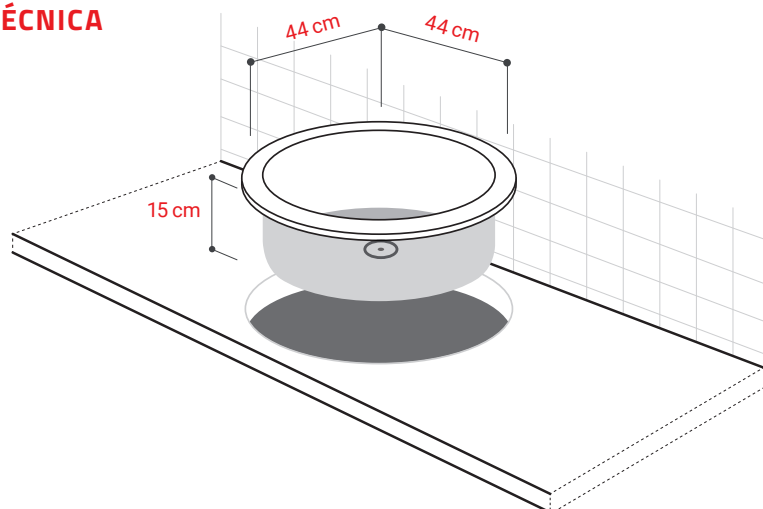

MODELO

PISA PLUS

Código: 0890010102

CARACTERÍSTICAS GENERALES

Material: Acero Inoxidable 430
Color / Acabado: Plateado / Satinado
Espesor: 0.6 mm
Peso: 1.5 kg
Dimensiones de lavadero: 44 cm
Dimensiones de la poza: 36 x 15 cm
Garantía: Permanente
Origen: Perú

ACCESORIOS INCLUIDOS

Desagüe Redondo 3½"

Código: 1080120000

**Trampa PVC Tipo P 1½"**

Código: 1080100000

INFORMACIÓN TÉCNICA

Lavadero

ESQUEMA DE INSTALACIÓN (CORTE)

Sobreponer

36 cm

Recuerda considerar que, de acuerdo a la **NORMA EM.040, del REGLAMENTO NACIONAL DE EDIFICACIONES DECRETO SUPREMO N° 011-2006- VIVIENDA**, en su capítulo 4, referido a las llaves de paso, en las cocinas, la grifería debe estar ubicada entre 90 cm y 110 cm sobre el nivel del piso y entre 10 cm y 20 cm del costado de la cocina. En las cocinas con muebles modulares, no se permitirá la llave de paso oculta detrás de puertas o cajones de estos muebles. Cuando la llave de paso quede embutida en la pared, no deberá presentar problemas para su lubricación.