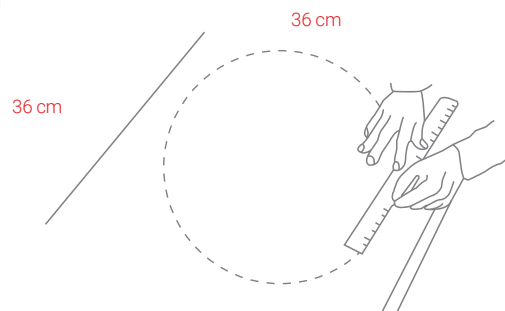

Recuerda considerar que, de acuerdo a la **NORMA EM.040, del REGLAMENTO NACIONAL DE EDIFICACIONES DECRETO SUPREMO N° 011-2006- VIVIENDA**, en su capítulo 4, referido a las llaves de paso, en las cocinas, la grifería debe estar ubicada entre 90 cm y 110 cm sobre el nivel del piso y entre 10 cm y 20 cm del costado de la cocina. En las cocinas con muebles modulares, no se permitirá la llave de paso oculta detrás de puertas o cajones de estos muebles. Cuando la llave de paso quede embutida en la pared, no deberá presentar problemas para su lubricación.

Este lavadero cuenta con garantía permanente por falla de producción. Recuerda no utilizar sustancias corrosivas como lejía y desinfectantes, ya que la garantía no aplica en caso de daños por uso de estos agentes y/o solventes químicos.