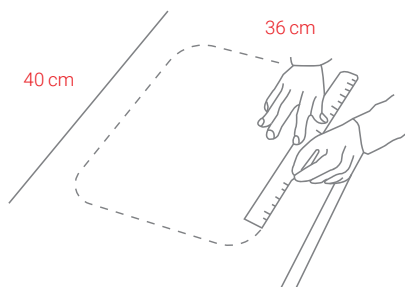

MODELO

PETRA

Código: 0890150100

CARACTERÍSTICAS GENERALES

Material: Acero Inoxidable 430
 Color / Acabado: Plateado / Satinado
 Espesor: 0.6 mm
 Peso: 1.3 kg
 Dimensiones de lavadero: 41.1 x 45.2 cm
 Dimensiones de la poza: 36 x 40 x 14.5 cm
 Garantía: Permanente
 Origen: Perú

ACCESORIOS INCLUIDOS

Desagüe Redondo 3½"
 Código: 1080120000

Trampa PVC Tipo P 1½"
 Código: 1080100000

INFORMACIÓN TÉCNICA

Lavadero

ESQUEMA DE INSTALACIÓN (CORTE)

Empotrar

36 x 40 cm

Recuerda considerar que, de acuerdo a la **NORMA EM.040, del REGLAMENTO NACIONAL DE EDIFICACIONES DECRETO SUPREMO N° 011-2006- VIVIENDA**, en su capítulo 4, referido a las llaves de paso, en las cocinas, la grifería debe estar ubicada entre 90 cm y 110 cm sobre el nivel del piso y entre 10 cm y 20 cm del costado de la cocina. En las cocinas con muebles modulares, no se permitirá la llave de paso oculta detrás de puertas o cajones de estos muebles. Cuando la llave de paso quede embutida en la pared, no deberá presentar problemas para su lubricación.