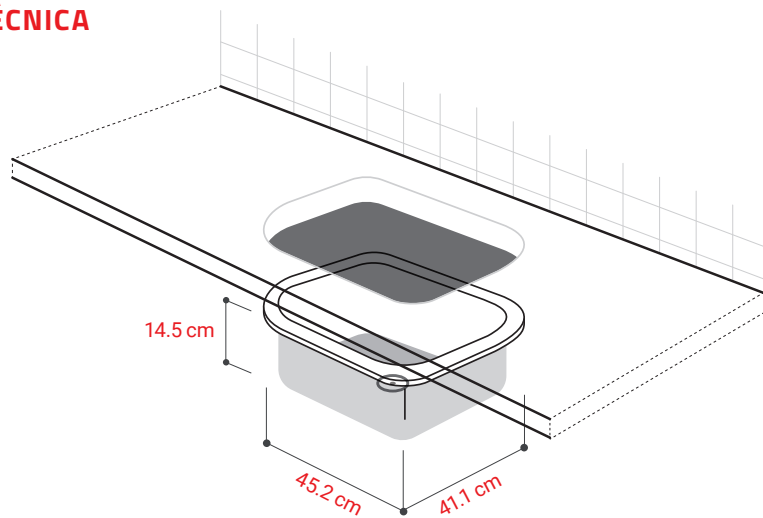

MODELO

PETRA

Código: 0890150100

CARACTERÍSTICAS GENERALES

Material: Acero Inoxidable 430
 Color / Acabado: Plateado / Satinado
 Espesor: 0.6 mm
 Peso: 1.3 kg
 Dimensiones de lavadero: 41.1 x 45.2 cm
 Dimensiones de la poza: 36 x 40 x 14.5 cm
 Garantía: Permanente
 Origen: Perú

ACCESORIOS INCLUIDOS

Desagüe Redondo 3½"
 Código: 1080120000

Trampa PVC Tipo P 1½"
 Código: 1080100000

INFORMACIÓN TÉCNICA

Lavadero

ESQUEMA DE INSTALACIÓN (CORTE)

Empotrar

36 x 40 cm

Recuerda considerar que, de acuerdo a la **NORMA EM.040, del REGLAMENTO NACIONAL DE EDIFICACIONES DECRETO SUPREMO N° 011-2006- VIVIENDA**, en su capítulo 4, referido a las llaves de paso, en las cocinas, la grifería debe estar ubicada entre 90 cm y 110 cm sobre el nivel del piso y entre 10 cm y 20 cm del costado de la cocina. En las cocinas con muebles modulares, no se permitirá la llave de paso oculta detrás de puertas o cajones de estos muebles. Cuando la llave de paso quede embutida en la pared, no deberá presentar problemas para su lubricación.