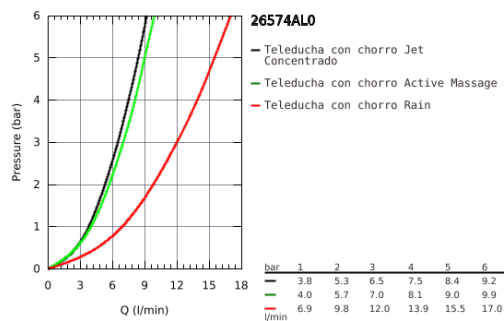

### DESCRIPCIÓN DEL PRODUCTO

- Color: Brushed hard graphite (Grafito cepillado)
- Cabezal brushed hard graphite
- GROHE Rain incluye DripStop, Jet incluye DripStop, ActiveMassage
- GROHE Water Saving limitador de caudal 9 l/min
- GROHE DreamSpray distribución perfecta del agua por todo el cabezal
- GROHE SmartTip selección del tipo de chorro al tocar el aro circular
- GROHE Long-Life acabado duradero
- Sistema antical SpeedClean
- Conducto interno del agua protegido para mayor durabilidad
- Sistema de montaje universal, adaptable a todos los flexos estándares