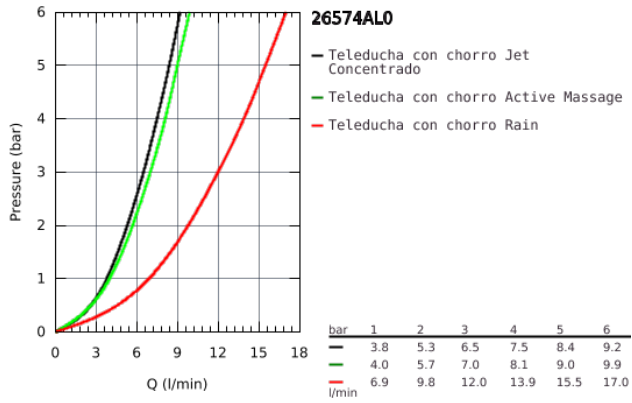

26 574 AL0 RAINSHOWER SMARTACTIVE 130 TELEDUCHA 3 CHORROS