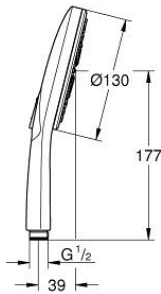

### DESCRIPCIÓN DEL PRODUCTO

- Color: Brushed hard graphite (Grafito cepillado)
- Cabezal brushed hard graphite
- GROHE Rain incluye DripStop, Jet incluye DripStop, ActiveMassage
- GROHE Water Saving limitador de caudal 9 l/min
- GROHE DreamSpray distribución perfecta del agua por todo el cabezal
- GROHE SmartTip selección del tipo de chorro al tocar el aro circular
- GROHE Long-Life acabado duradero
- Sistema antical SpeedClean
- Conducto interno del agua protegido para mayor durabilidad
- Sistema de montaje universal, adaptable a todos los flexos estándares