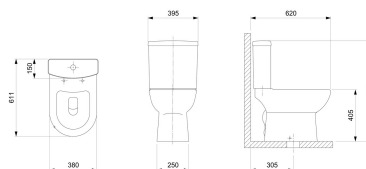

SMART

Kit de Bacia com Acoplada, Assento Termofixo Softclose® e itens de instalação

DIMENSÕES

Comprimento 611 mm.

Largura 400 mm.

Altura 810 mm.

CORES E ACABAMENTOS

099 Matte Black

DESENHOS TÉCNICOS

CARACTERÍSTICAS

Adequado para: Bacia

Assento e Tampa incluído

Caixa acoplada incluída

Conjunto de fixação: Incluído

Forma: Redonda

Posição da entrada de água: Lado esquerdo

Predefinição do tipo de descarga: Descarga dupla 3/6 litros

Sistema de descarga: Sifônico

SoftClose

Status

Tipo de arco: Fechada

Tipo de descarga: Descarga dupla 3/6 litros

Tipo de instalação: Piso

Tipo de saída: Vertical