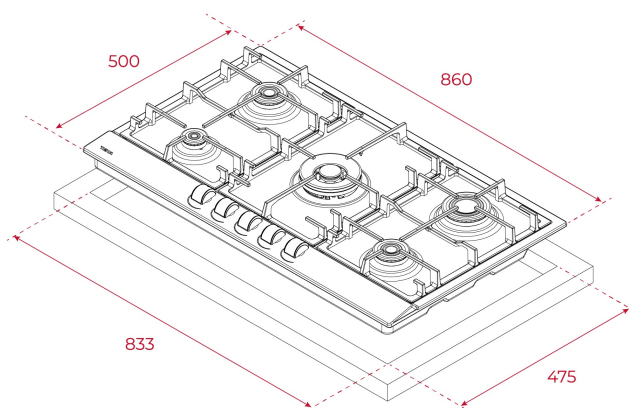

**TEKA****TOTAL GSC 95330 SB**

Encimera GSC 95330 SB IX (CL)

Autoencendido  
integradoSeguridad  
por  
Termopar  
integrada

## CARACTERÍSTICAS

Placa de gas  
Panel de control mecánico frontal con diseño ergonómico  
5 zonas de cocción  
1 quemador de doble corona, 4.00 kw  
1 quemador rápido , 2.80 kw  
2 quemadores semirápidos, 1.75 kw  
1 quemador auxiliar, 1 kw  
Superficie de acero inoxidable  
Encendido automático  
Sistema de seguridad de bloqueo automático  
Rejillas de hierro fundido  
Potencia nominal máxima 11,300 W

## DIMENSIONES

**Altura del producto (mm):** 85**Anchura del producto (mm):** 860**Profundidad del producto (mm):** 500**Longitud del producto (mm):****Peso del producto (Kg):** 12,2