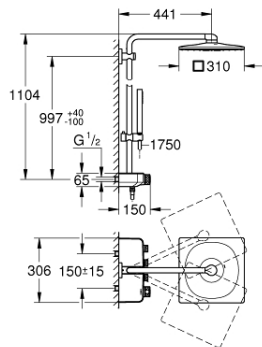

### DESCRIPCIÓN DEL PRODUCTO

- Color: cromo
- Compuesto por:
  - Brazo de ducha de 450 mm orientable 45°
  - Soporte superior ajustable para adaptarse a los agujeros de instalación existentes
- Termostato SmartControl
- Dos opciones de ducha:
  - Ducha mural Rainshower SmartActive 310 Cube
  - 2 chorros:
    - GROHE PureRain, ActiveRain
- Teleducha Euphoria Cube (27 699 000) de 9,5 l /min.
- Elemento deslizante ajustable en altura
- Flexo Silverflex de 1,75 m. (28 388)
- GROHE DreamSpray distribución perfecta del agua por todo el cabezal
- GROHE CoolTouch Aislamiento térmico
- GROHE TurboStat Cartucho compacto con termoelemento de cera
- Mandos GROHE ProGrip con superficie antideslizante
- Tecnología GROHE Water Saving ahorro de agua con el máximo bienestar
- GROHE Long-Life acabado duradero
- - Tope de seguridad a 38°C
- GROHE SafeStop Plus limitador de temperatura opcional a 43°C incluido
- GROHE SmartControl: pulsar el botón para encender y apagar el chorro de agua y girarlo para ajustar el caudal GROHE Water Saving
- Bandeja jabonera de ducha GROHE EasyReach integrada
- Sistema antical SpeedClean
- Conducto interno del agua protegido para mayor durabilidad
- Sistema antitorsión "TwistStop"

### PIEZAS DE REPUESTO, febrero 2019 – ahora

- 1: Termoelemento de 1/2" (Número de pedido 47439000)
- 2: Cartucho (Número de pedido 48297000)
- 3: Racor con Válvula anti-retorno (Número de pedido 49069000)
- 4: Racor con Válvula anti-retorno (Número de pedido 08565000)
- 5: Soporte deslizante (Número de pedido 48177000)
- 6: Filtro (Número de pedido 0700200M)
- 7: Embellecedor (Número de pedido 48279000)
- 8: Suplemento posterior barra ducha (Número de pedido 27180000)\*
- 9: Cartucho GROHE TurboStat 1/2" (Número de pedido 47175000)\*
- 10: Llave para desmontaje (Número de pedido 49059000)\*
- 11: Barra para sistemas de ducha (Número de pedido 48497000)\*
- 12: Barra para sistemas de ducha (Número de pedido 48498000)\*