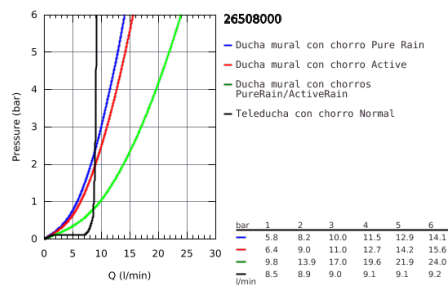

### DESCRIPCIÓN DEL PRODUCTO

- Color: cromo
- Compuesto por:
  - Brazo de ducha de 450 mm orientable 45°
  - Soporte superior ajustable para adaptarse a los agujeros de instalación existentes
- Termostato SmartControl
- Dos opciones de ducha:
  - Ducha mural Rainshower SmartActive 310 Cube
  - 2 chorros:
    - GROHE PureRain, ActiveRain
- Teleducha Euphoria Cube (27 699 000) de 9,5 l /min.
- Elemento deslizante ajustable en altura
- Flexo Silverflex de 1,75 m. (28 388)
- GROHE DreamSpray distribución perfecta del agua por todo el cabezal
- GROHE CoolTouch Aislamiento térmico
- GROHE TurboStat Cartucho compacto con termoelemento de cera
- Mandos GROHE ProGrip con superficie antideslizante
- Tecnología GROHE Water Saving ahorro de agua con el máximo bienestar
- GROHE Long-Life acabado duradero
- - Tope de seguridad a 38°C
- GROHE SafeStop Plus limitador de temperatura opcional a 43°C incluido
- GROHE SmartControl: pulsar el botón para encender y apagar el chorro de agua y girarlo para ajustar el caudal GROHE Water Saving
- Bandeja jabonera de ducha GROHE EasyReach integrada
- Sistema antical SpeedClean
- Conducto interno del agua protegido para mayor durabilidad
- Sistema antitorsión "TwistStop"