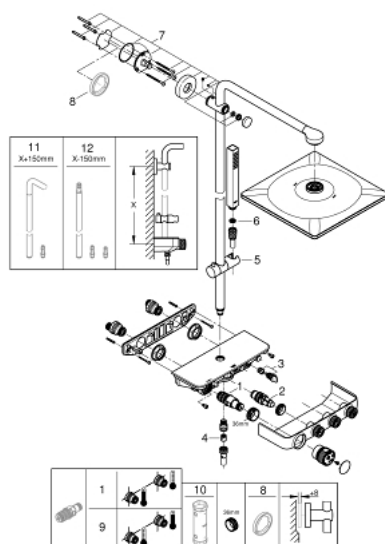

### DESCRIPCIÓN DEL PRODUCTO

- Color: cromo
- Compuesto por:
  - Brazo de ducha de 450 mm orientable 45°
  - Soporte superior ajustable para adaptarse a los agujeros de instalación existentes
- Termostato SmartControl
- Dos opciones de ducha:
  - Ducha mural Rainshower SmartActive 310 Cube
  - 2 chorros:
    - GROHE PureRain, ActiveRain
- Teleducha Euphoria Cube (27 699 000) de 9,5 l /min.
- Elemento deslizante ajustable en altura
- Flexo Silverflex de 1,75 m. (28 388)
- GROHE DreamSpray distribución perfecta del agua por todo el cabezal
- GROHE CoolTouch Aislamiento térmico
- GROHE TurboStat Cartucho compacto con termoelemento de cera
- Mandos GROHE ProGrip con superficie antideslizante
- Tecnología GROHE Water Saving ahorro de agua con el máximo bienestar
- GROHE Long-Life acabado duradero
- - Tope de seguridad a 38°C
- GROHE SafeStop Plus limitador de temperatura opcional a 43°C incluido
- GROHE SmartControl: pulsar el botón para encender y apagar el chorro de agua y girarlo para ajustar el caudal GROHE Water Saving
- Bandeja jabonera de ducha GROHE EasyReach integrada
- Sistema antical SpeedClean
- Conducto interno del agua protegido para mayor durabilidad
- Sistema antitorsión "TwistStop"

### PIEZAS DE REPUESTO, febrero 2019 – ahora

- 1: Termoelemento de 1/2" (Número de pedido 47439000)
- 2: Cartucho (Número de pedido 48297000)
- 3: Racor con Válvula anti-retorno (Número de pedido 49069000)
- 4: Racor con Válvula anti-retorno (Número de pedido 08565000)
- 5: Soporte deslizante (Número de pedido 48177000)
- 6: Filtro (Número de pedido 0700200M)
- 7: Embellecedor (Número de pedido 48279000)
- 8: Suplemento posterior barra ducha (Número de pedido 27180000)\*
- 9: Cartucho GROHE TurboStat 1/2" (Número de pedido 47175000)\*
- 10: Llave para desmontaje (Número de pedido 49059000)\*
- 11: Barra para sistemas de ducha (Número de pedido 48497000)\*
- 12: Barra para sistemas de ducha (Número de pedido 48498000)\*