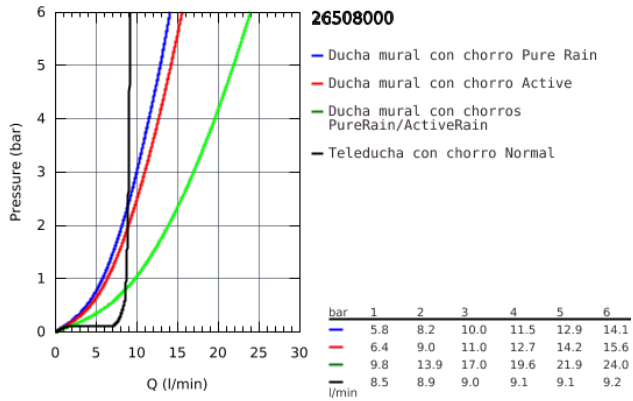

26 508 000 EUPHORIA SMARTCONTROL SYSTEM 310 CUBE DUO SISTEMA DE DUCHA CON TERMOSTATO INCORPORADO