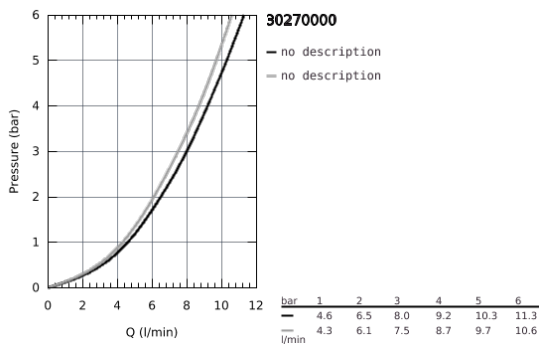

30 270 000 **ESSENCE MONOMANDO DE FREGADERO 1/2"**

DESCRIPCIÓN DEL PRODUCTO

- Color: cromo
- Caño alto
- GROHE Long-Life acabado duradero
- GROHE SilkMove Cartucho de discos cerámicos 28 mm
- Restrictor de caudal
- Teleducha extraíble con 2 chorros:chorro ducha y normal
- Inversor: chorro laminar/ chorro concentrado Jet SpeedClean
- Teleducha metálica
- Caño tubular giratorio
- Giratorio 360°;
- Con conexiones flexibles
- set de fijación metálico