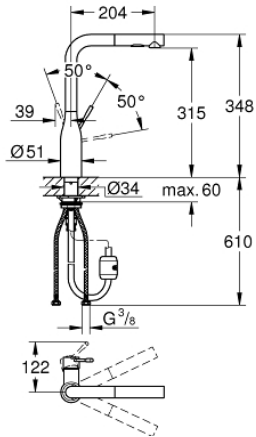

30 270 000 **ESSENCE MONOMANDO DE FREGADERO 1/2"**

DESCRIPCIÓN DEL PRODUCTO

- Color: cromo
- Caño alto
- GROHE Long-Life acabado duradero
- GROHE SilkMove Cartucho de discos cerámicos 28 mm
- Restrictor de caudal
- Teleducha extraíble con 2 chorros:chorro ducha y normal
- Inversor: chorro laminar/ chorro concentrado Jet SpeedClean
- Teleducha metálica
- Caño tubular giratorio
- Giratorio 360°;
- Con conexiones flexibles
- set de fijación metálico

30 270 000 ESSENCE MONOMANDO DE FREGADERO 1/2"

PIEZAS DE REPUESTO, mayo 2020 – ahora

- 1: Palanca accionamiento (Número de pedido 46927000)
- 2: Cartucho (Número de pedido 46580000)
- 3: Teleducha (Número de pedido 46926000)
- 3.1: Filtro (Número de pedido 0676800M)
- 3.2: Racor con Válvula anti-retorno (Número de pedido 08565000)
- 3.3: Mousseur completo (Número de pedido 48275000)
- 4: Flexo de ducha (Número de pedido 48293000)
- 5: Set de montaje (Número de pedido 48477000)
- 6: Toma rápida para flexo de cocina extraíble (Número de pedido 46338000)