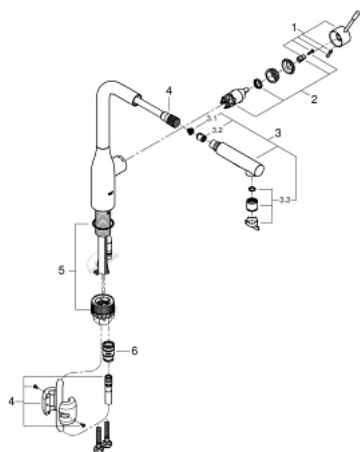

30 270 000 **ESSENCE MONOMANDO DE FREGADERO 1/2"**

DESCRIPCIÓN DEL PRODUCTO

- Color: cromo
- Caño alto
- GROHE Long-Life acabado duradero
- GROHE SilkMove Cartucho de discos cerámicos 28 mm
- Restrictor de caudal
- Teleducha extraíble con 2 chorros:chorro ducha y normal
- Inversor: chorro laminar/ chorro concentrado Jet SpeedClean
- Teleducha metálica
- Caño tubular giratorio
- Giratorio 360°;
- Con conexiones flexibles
- set de fijación metálico

30 270 000 ESSENCE MONOMANDO DE FREGADERO 1/2"

PIEZAS DE REPUESTO, mayo 2020 – ahora

- 1: Palanca accionamiento (Número de pedido 46927000)
- 2: Cartucho (Número de pedido 46580000)
- 3: Teleducha (Número de pedido 46926000)
- 3.1: Filtro (Número de pedido 0676800M)
- 3.2: Racor con Válvula anti-retorno (Número de pedido 08565000)
- 3.3: Mousseur completo (Número de pedido 48275000)
- 4: Flexo de ducha (Número de pedido 48293000)
- 5: Set de montaje (Número de pedido 48477000)
- 6: Toma rápida para flexo de cocina extraíble (Número de pedido 46338000)