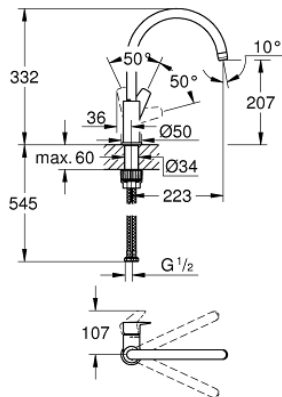

31 233 001 BAUEDGE GRIFERÍA PARA FREGADERO 1/2"

DESCRIPCIÓN DEL PRODUCTO

- Colour: Cromo
- Instalación en un solo orificio
- Palanca metálica
- GROHE Cartucho de discos cerámicos Long-Life de 2.8 cm
- GROHE Long-Life acabado
- aísla los conductos de agua internos, sin plomo y sin níquel
- Salida tubular giratoria
- Aireador tipo mousseur
- Mangueras de conexión flexible
-

31 233 001 **BAUEDGE GRIFERÍA PARA FREGADERO 1/2"**

31 233 001 BAUEDGE GRIFERÍA PARA FREGADERO 1/2"

RECAMBIOS , abril 2020 – spareParts.validDate.now

1: Cartucho (Order-nr. 46963000)

2: Mousseur completo (Order-nr. 13967000)

3: Set de montaje (Order-nr. 48477000)

4: Set fijación M 30 x 1,5 (Order-nr. 48384000)*

* Optional accessories