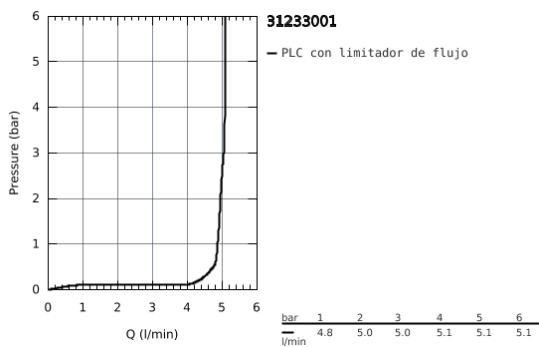

31 233 001 BAUEDGE GRIFERÍA PARA FREGADERO 1/2"

DESCRIPCIÓN DEL PRODUCTO

- Colour: Cromo
- Instalación en un solo orificio
- Palanca metálica
- GROHE Cartucho de discos cerámicos Long-Life de 2.8 cm
- GROHE Long-Life acabado
- aísla los conductos de agua internos, sin plomo y sin níquel
- Salida tubular giratoria
- Aireador tipo mousseur
- Mangueras de conexión flexible
-