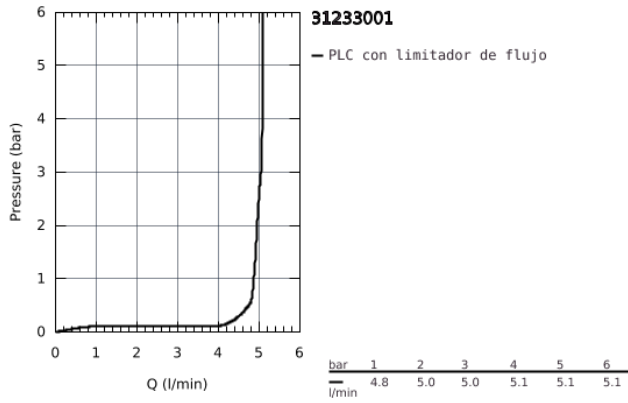

31 233 001 **BAUEDGE GRIFERÍA PARA FREGADERO 1/2"**