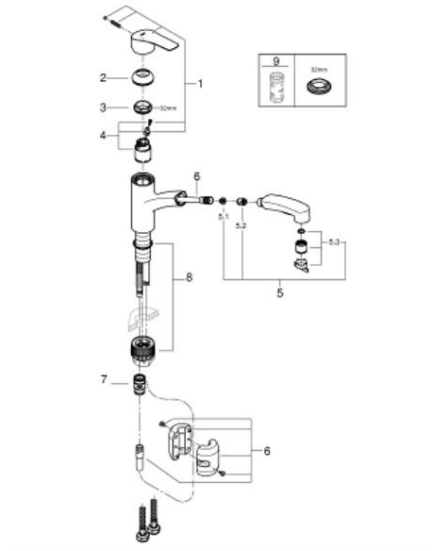

30 307 001 MEZCLADOR MONOCOMANDO FREGADERO START 1/2"

#### DESCRIPCIÓN DEL PRODUCTO

- Color: cromo
- instalación con un solo orificio
- Acabado GROHE de larga duración
- Cartucho cerámico GROHE SilkMove de 35 mm
- con limitador de temperatura integrado
- limitador de caudal ajustable
- caño giratorio fundido
- área de giro 90°
- Vías de agua interiores libres de plomo y níquel
- rociador doble extraíble: alterna entre flujo regular y rociar
- desviador: chorro laminar/chorro de ducha SpeedClean
- retorno automático a pulverización laminar
- mangueras de conexión flexibles 3/8"
- protegido contra el reflujo
- Montaje rápido incluido

30 307 001 MEZCLADOR MONOCOMANDO FREGADERO START 1/2"

REPUESTOS, septiembre 2019 – ahora

- 1: hígado (Nº de artículo 48530000)
- 2: Gorra (n.º de pedido 46492000)
- 3: Anillo roscado (Nº de pedido 46815000)
- 4: Cartucho (n.º de pedido 46374000)
- 5: Sacar spray (Nº de pedido 46956000)
- 5.1: Filtro de suciedad (Nº de pedido 0676800M)
- 5.2: Válvula antirretorno (Nº de pedido 08565000)
- 5.3: Enderezador de flujo (Nº de pedido 48275000)
- 6: Flexo de ducha (Nº de pedido 48293000)
- 7: Pieza de acoplamiento (Nº de pedido 46338000)
- 8: Juego de montaje (n.º de pedido 48477000)
- 9: Llave de vaso (n.º de pedido 19332000)\*