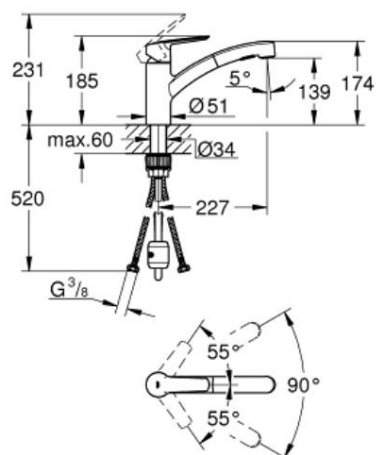

30 307 001 MEZCLADOR MONOCOMANDO FREGADERO START 1/2"

#### DESCRIPCIÓN DEL PRODUCTO

- Color: cromo
- instalación con un solo orificio
- Acabado GROHE de larga duración
- Cartucho cerámico GROHE SilkMove de 35 mm
- con limitador de temperatura integrado
- limitador de caudal ajustable
- caño giratorio fundido
- área de giro 90°
- Vías de agua interiores libres de plomo y níquel
- rociador doble extraíble: alterna entre flujo regular y rociar
- desviador: chorro laminar/chorro de ducha SpeedClean
- retorno automático a pulverización laminar
- mangueras de conexión flexibles 3/8"
- protegido contra el reflujo
- Montaje rápido incluido

30 307 001 MEZCLADOR MONOCOMANDO FREGADERO START 1/2"

REPUESTOS, septiembre 2019 – ahora

- 1: hígado (Nº de artículo 48530000)
- 2: Gorra (n.º de pedido 46492000)
- 3: Anillo roscado (Nº de pedido 46815000)
- 4: Cartucho (n.º de pedido 46374000)
- 5: Sacar spray (Nº de pedido 46956000)
- 5.1: Filtro de suciedad (Nº de pedido 0676800M)
- 5.2: Válvula antirretorno (Nº de pedido 08565000)
- 5.3: Enderezador de flujo (Nº de pedido 48275000)
- 6: Flexo de ducha (Nº de pedido 48293000)
- 7: Pieza de acoplamiento (Nº de pedido 46338000)
- 8: Juego de montaje (n.º de pedido 48477000)
- 9: Llave de vaso (n.º de pedido 19332000)\*