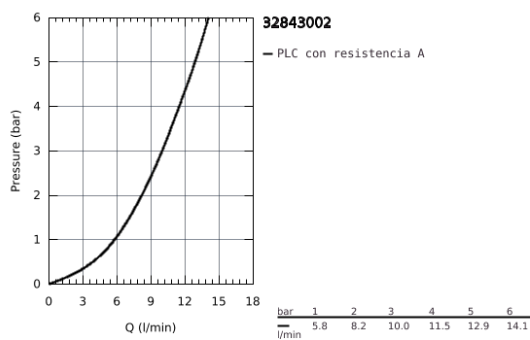

## 32 843 002 EUROSMART COSMOPOLITAN MONOMANDO DE FREGADERO 1/2"

### DESCRIPCIÓN DEL PRODUCTO

- Color: cromo
- Caño alto
- GROHE Long-Life acabado duradero
- GROHE SilkMove Cartucho de discos cerámicos de 35 mm
- Aisla los conductos de agua internos, sin plomo y sin níquel.
- Aireador tipo «Mousseur»
- Limitador de caudal ajustable
- Caño tubular giratorio
- Caño giratorio 150°
- Con conexiones flexibles
- set de fijación metálico