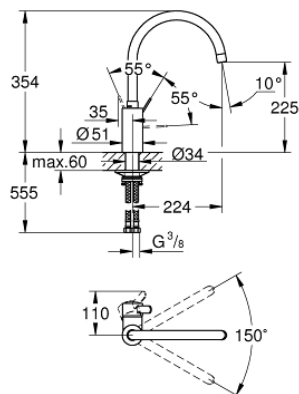

## 32 843 002 EUROSMART COSMOPOLITAN MONOMANDO DE FREGADERO 1/2"

### DESCRIPCIÓN DEL PRODUCTO

- Color: cromo
- Caño alto
- GROHE Long-Life acabado duradero
- GROHE SilkMove Cartucho de discos cerámicos de 35 mm
- Aisla los conductos de agua internos, sin plomo y sin níquel.
- Aireador tipo «Mousseur»
- Limitador de caudal ajustable
- Caño tubular giratorio
- Caño giratorio 150°
- Con conexiones flexibles
- set de fijación metálico

### PIEZAS DE REPUESTO, abril 2020 – ahora

1: Palanca accionamiento (Número de pedido 46683000)

2: Mousseur completo (Número de pedido 48418000)

3: Cartucho (Número de pedido 46374000)

4: Set de montaje (Número de pedido 48477000)