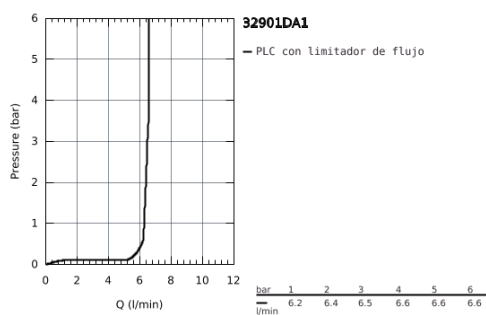

32 901 DA1 ESSENCE MONOMANDO DE LAVABO 1/2" TAMAÑO XL

DESCRIPCIÓN DEL PRODUCTO

- Color: Warm sunset (Cobre brillo)
- para lavabos tipo Bol de sobremueble
- GROHE SilkMove Cartucho de discos cerámicos 28 mm
- Limitador ecológico de temperatura
- GROHE Long-Life acabado duradero
- Limitador de caudal GROHE Water Saving 6.6 l / min
- GROHE AquaGuide mousseur ajustable
- GROHE FastFixation Plus rápido sistema de instalación
- Caño giratorio de fundición Aireador tipo «Mousseur»
- Cuerpo liso
- Con conexiones flexibles

32 901 DA1 ESSENCE MONOMANDO DE LAVABO 1/2"
TAMAÑO XL