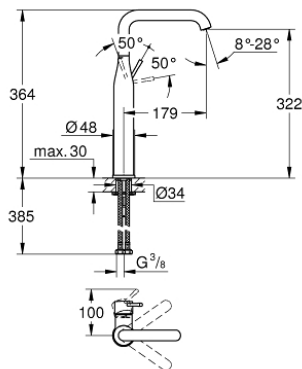

32 901 DA1 ESSENCE MONOMANDO DE LAVABO 1/2" TAMAÑO XL

DESCRIPCIÓN DEL PRODUCTO

- Color: Warm sunset (Cobre brillo)
- para lavabos tipo Bol de sobremueble
- GROHE SilkMove Cartucho de discos cerámicos 28 mm
- Limitador ecológico de temperatura
- GROHE Long-Life acabado duradero
- Limitador de caudal GROHE Water Saving 6.6 l / min
- GROHE AquaGuide mousseur ajustable
- GROHE FastFixation Plus rápido sistema de instalación
- Caño giratorio de fundición Aireador tipo «Mousseur»
- Cuerpo liso
- Con conexiones flexibles

32 901 DA1 ESSENCE MONOMANDO DE LAVABO 1/2"
TAMAÑO XL