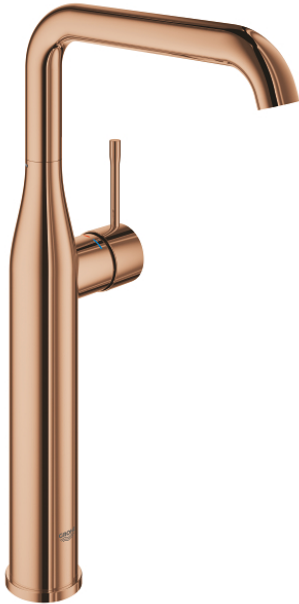

32 901 DA1 ESSENCE MONOMANDO DE LAVABO 1/2" TAMAÑO XL

DESCRIPCIÓN DEL PRODUCTO

- Color: Warm sunset (Cobre brillo)
- para lavabos tipo Bol de sobremueble
- GROHE SilkMove Cartucho de discos cerámicos 28 mm
- Limitador ecológico de temperatura
- GROHE Long-Life acabado duradero
- Limitador de caudal GROHE Water Saving 6.6 l / min
- GROHE AquaGuide mousseur ajustable
- GROHE FastFixation Plus rápido sistema de instalación
- Caño giratorio de fundición Aireador tipo «Mousseur»
- Cuerpo liso
- Con conexiones flexibles

32 901 DA1 ESSENCE MONOMANDO DE LAVABO 1/2"
TAMAÑO XL