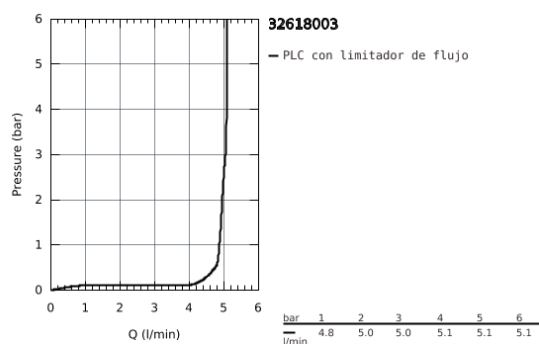

32 618 003 GROHE PLUS MONOMANDO DE LAVABO 1/2" TAMAÑO XL

DESCRIPCIÓN DEL PRODUCTO

- Color: cromo
- Palanca metálica
- para lavabos tipo Bol de sobremueble
- GROHE SilkMove Cartucho de discos cerámicos 28 mm
- Limitador ecológico de temperatura
- GROHE Long-Life acabado duradero
- GROHE Water Saving SpeedClean mousseur 5 l/min
- GROHE AquaGuide mousseur ajustable
- Sistema de rápida instalación
- Cuerpo liso
- Con conexiones flexibles

32 618 003 **GROHE PLUS MONOMANDO DE LAVABO 1/2"**
TAMAÑO XL

PIEZAS DE REPUESTO, agosto 2018 – ahora

- 1: Cartucho (Número de pedido 46963000)
- 2: Mousseur completo (Número de pedido 48449000)
- 3: Set fijación M 30 x 1,5 (Número de pedido 48384000)