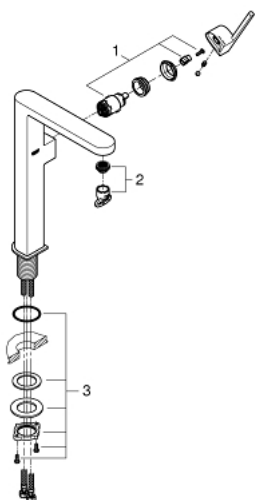

32 618 003 GROHE PLUS MONOMANDO DE LAVABO 1/2" TAMAÑO XL

DESCRIPCIÓN DEL PRODUCTO

- Color: cromo
- Palanca metálica
- para lavabos tipo Bol de sobremueble
- GROHE SilkMove Cartucho de discos cerámicos 28 mm
- Limitador ecológico de temperatura
- GROHE Long-Life acabado duradero
- GROHE Water Saving SpeedClean mousseur 5 l/min
- GROHE AquaGuide mousseur ajustable
- Sistema de rápida instalación
- Cuerpo liso
- Con conexiones flexibles

32 618 003 **GROHE PLUS MONOMANDO DE LAVABO 1/2"**
TAMAÑO XL

PIEZAS DE REPUESTO, agosto 2018 – ahora

- 1: Cartucho (Número de pedido 46963000)
- 2: Mousseur completo (Número de pedido 48449000)
- 3: Set fijación M 30 x 1,5 (Número de pedido 48384000)