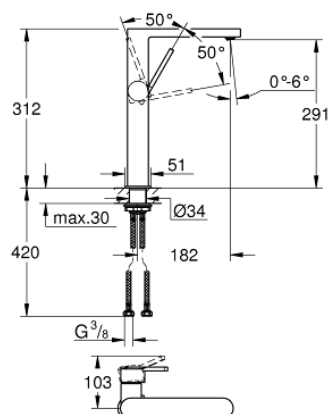

32 618 003 GROHE PLUS MONOMANDO DE LAVABO 1/2" TAMAÑO XL

DESCRIPCIÓN DEL PRODUCTO

- Color: cromo
- Palanca metálica
- para lavabos tipo Bol de sobremueble
- GROHE SilkMove Cartucho de discos cerámicos 28 mm
- Limitador ecológico de temperatura
- GROHE Long-Life acabado duradero
- GROHE Water Saving SpeedClean mousseur 5 l/min
- GROHE AquaGuide mousseur ajustable
- Sistema de rápida instalación
- Cuerpo liso
- Con conexiones flexibles

32 618 003 **GROHE PLUS MONOMANDO DE LAVABO 1/2"**
TAMAÑO XL

PIEZAS DE REPUESTO, agosto 2018 – ahora

- 1: Cartucho (Número de pedido 46963000)
- 2: Mousseur completo (Número de pedido 48449000)
- 3: Set fijación M 30 x 1,5 (Número de pedido 48384000)