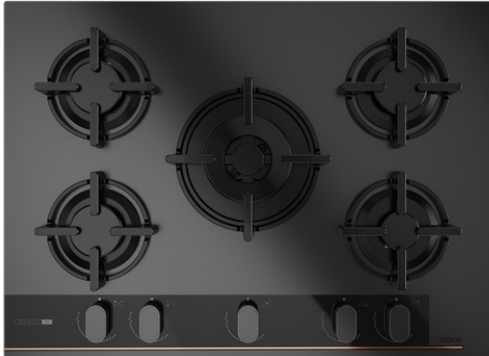

TEKA**TOTAL GBC 75-G1 GB**

Placa Gas on Glass Infinity G1. Edición especial diseñada por Italdesign Giugiaro

REFERENCIA

REF: 112570219

EAN: 8434778022803

Easy
installationAutoencendido
integradoSeguridad
por
Termopar
integrada

CARACTERÍSTICAS

Edición especial Infinity G1

Diseñado en Italia por Italdesign Giugiaro

Placa Gas on Glass

Acabado exclusivo en negro mate

Panel de control mecánico frontal con diseño ergonómico

5 zonas de cocinado

1 quemador doble, 3,50 kW

1 quemador rápido, 2,80 kW

1 quemador semi-rápido, 1,75 kW

1 quemador semi-rápido, 1,40 kW

1 quemador auxiliar, 1,00 kW

Superficie de cristal cerámico

Encendido automático

Desconexión automática

Rejillas de hierro

Kit de fácil instalación

Potencia máxima nominal: 10450 W

Opcional: Soporte para Wok

DIMENSIONES

Altura del producto (mm): 110**Anchura del producto (mm):** 700**Profundidad del producto (mm):** 510**Longitud del producto (mm):****Peso del producto (Kg):** 16