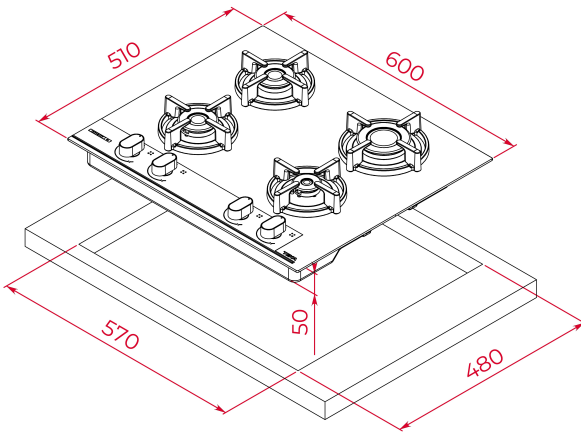

**TEKA****TOTAL GBC 64-G1 GB**

Placa Gas on Glass Infinity G1. Edición especial diseñada por Italdesign Giugiaro

Easy  
installation

Autoencendido  
integrado

Seguridad  
por  
Termopar  
integrada

## DIMENSIONES

**Altura del producto (mm):** 98**Anchura del producto (mm):** 600**Profundidad del producto (mm):** 510**Longitud del producto (mm):****Peso del producto (Kg):** 13,4