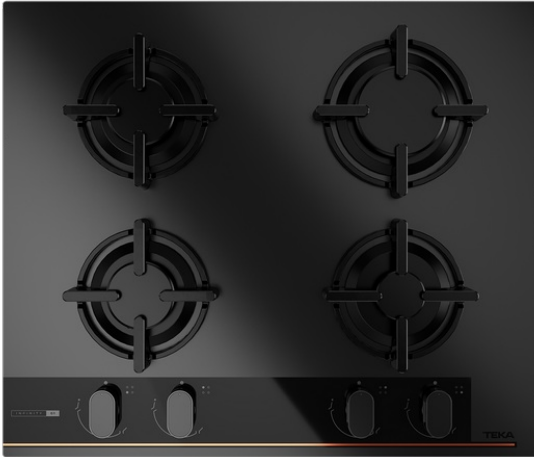

**TEKA****TOTAL GBC 64-G1 GB**

Placa Gas on Glass Infinity G1. Edición especial diseñada por Italdesign Giugiaro

Easy  
installation

Autoencendido  
integrado

Seguridad  
por  
Termopar  
integrada

## CARACTERÍSTICAS

Edición especial Infinity G1

Diseñado en Italia por Italdesign Giugiaro

Placa Gas on Glass

Acabado exclusivo en negro mate

Panel de control mecánico frontal con diseño ergonómico

4 zonas de cocinado