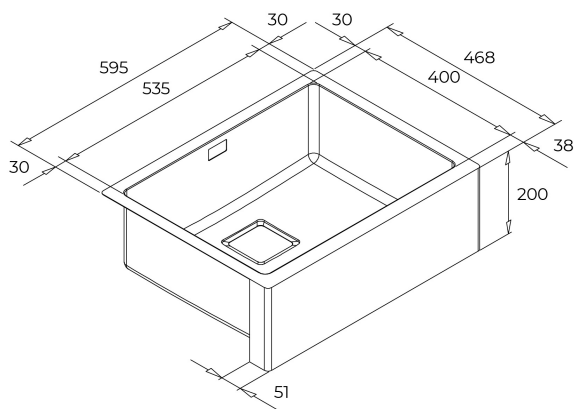

## MAESTRO American Professional 60 M-XP 1C

Fregadero encastrado de 60 cm con cubeta de acero inoxidable con SilentSmart

200mm

Hygiene

### CARACTERÍSTICAS

Triple posibilidad de instalación: sobre encimera, enrasar o bajo encimera  
Fregadero de frente visto de una cubeta  
Acero inoxidable 18/10  
Radio cubeta R15 para facilitar la limpieza y evacuación del agua  
Desagüe cuadrado con válvula canasta 3½" y sifón  
Tapa decorativa inox cuadrada para ocultar elegantemente el orificio de desagüe  
Rebosadero rectangular  
Chapa de gran espesor  
SilentSmart, reduce un 50% la rumorosidad  
Profundidad de la cubeta 200 mm  
Mueble de 60 cm

### DIMENSIONES

**Altura del producto (mm):**

**Anchura del producto (mm):** 468

**Profundidad del producto (mm):**

**Longitud del producto (mm):** 595

**Peso neto (kg):** 8,62