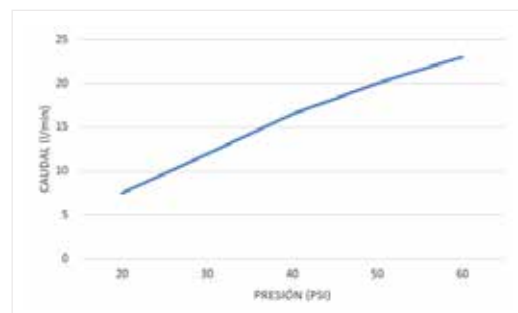

CAUDAL

CONSULTAR LISTA DE PRECIOS EN LA ZONA DE DESCARGA
PARA INFORMACIÓN DE PRECIOS INGRESAR A WWW.VAINSA.COM
O CONTACTARSE A LOS TELÉFONOS: **604 4646**

www.vainsa.com

/ [vainsa.com](https://www.vainsa.com)

V01

VSI INDUSTRIAL S.A.C.

Av. B Sub-Lote A1-3-2-B Urb. Industrial Las Praderas Lurín, Lima - Perú RUC: 2055189631 Visita nuestras tiendas VAINSA INNOVA:
La Molina: Av. Javier Prado Este 5271 Camacho / Miraflores: Av. Alfredo Benavides 2412 / Surquillo: Av. Tomás Marsano 397 / SMP: Prol. Tomás Valle 499 - F Ag. 13.
S.J.L: Av. Próceres de la Independencia 1963 / Arequipa: Av. Parra 338 / Chiclayo: Av. Libertad 207. Servicio Post Venta Telf.: 616-9528(Griferías) 616-9529(Sanitarios)
servicioclientes@vsi-industrial.com

Estas dimensiones y especificaciones están sujetas a cambio sin previo aviso.