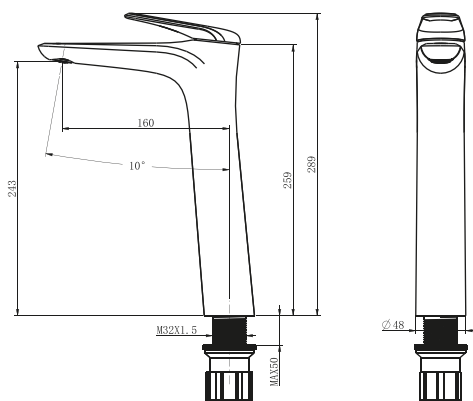

CÓDIGO : 752BE000

Mezcladora monocomando de lavatorio alta Bellini cromada

COLECCIÓN : BELLINI
USO : BAÑO

VAINSA
TODA LA VIDA

DESCRIPCIÓN

» Mezcladora monocomando alta de lavatorio, modelo Bellini, con acabado "duracrom" exclusivo de Vainsa que asegura la estética y acabado del producto con el paso del tiempo.

» Kit monocomando de 35mm con disco cerámico interno.

» Aireador antivandálico especial.

» Incluye kit de instalación compuesto de un tubo roscado y una tuerca de fijación.

» Incluye dos tubos de abasto de 60cm de longitud.