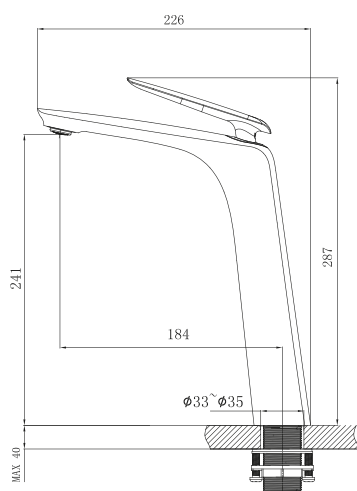

CÓDIGO : 752C0004

Mezcladora monocomando alto de lavatorio Cosmopolitan black matte

COLECCIÓN : COSMOLITAN

USO : BAÑO

VAINSA
TODA LA VIDA

DESCRIPCIÓN

- » Mezcladora monocomando alto de lavatorio, modelo Cosmopolitan, con acabado black matte exclusivo de Vainsa.
- » Posee un cuerpo de bronce y una manija metálica. ambos con acabado black matte.
- » Incluye kit de instalación compuesto de un tubo roscado de acero inoxidable 304 y una tuerca de fijación de bronce.
- » Por último, cuenta con dos tubos de abasto de 60 cm de longitud. Ambos de acero inoxidable 304.

Estas dimensiones y especificaciones están sujetas a cambio sin previo aviso.