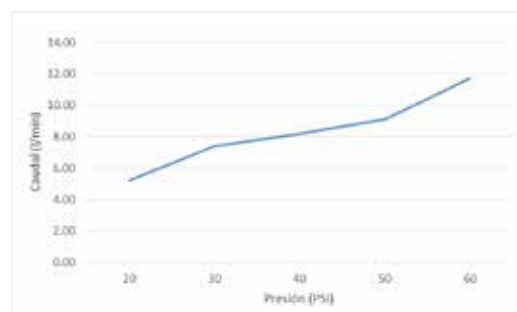

CAUDAL

CONSULTAR LISTA DE PRECIOS EN LA ZONA DE DESCARGA
PARA INFORMACIÓN DE PRECIOS INGRESAR A WWW.VAINSA.COM
O CONTACTARSE A LOS TELÉFONOS: **604 4646**

www.vainsa.com

/ [vainsa.com](https://www.vainsa.com)

V01

VSI INDUSTRIAL S.A.C.

Av. B Sub-Lote A1-3-2-B Urb. Industrial Las Praderas Lurín, Lima - Perú RUC: 20555189631 Visita nuestras tiendas VAINSA INNOVA:
La Molina: Av. Javier Prado Este 5271 Camacho / Miraflores: Av. Alfredo Benavides 2412 / Surquillo: Av. Tomás Marsano 397 / SMP: Prol. Tomás Valle 499 - F Ag. 13.
S.J.L: Av. Próceres de la Independencia 1963 / Arequipa: Av. Parra 338 / Chiclayo: Av. Libertad 207. Servicio Post Venta Telf.: 616-9528(Griferías) 616-9529(Sanitarios)
servicioclientes@vsi-industrial.com

Estas dimensiones y especificaciones están sujetas a cambio sin previo aviso.