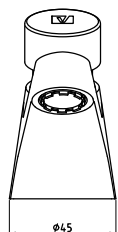

CÓDIGO : 13704000

Llave de lavatorio a presión superior temporizado con aireador antivandálico con acabado duracrom.

COLECCIÓN : TEMPORIZADOS

USO : BAÑO

VAINSA
GRIFERÍA Y SANITARIOS

DESCRIPCIÓN

- » Moderno Sistema de cierre por equilibrio de presiones
- » Tiempo de ciclo completo de 4 – 6 segundos.
- » Accionamiento mecánico con botón.
- » Aireador de tipo anti vandálico incluye llave especial para desmontar.
- » Incluye folletos informativos para una adecuada instalación.
- » Filtro anti impurezas de polipropileno, que evita el paso de cuerpos solidos al sistema temporizado.
- » Presión de trabajo recomendable: 20 PSI.
- » Conexión al punto de agua G ½".

MATERIAL

- » Cuerpo en bronce fundido con exclusivo acabado DURACROM
- » Cabezal con botón para accionamiento temporizado en bronce con exclusivo acabado DURACROM.
- » Tuerca de fijación en bronce con exclusivo acabado DURACROM.

CAUDAL

- » 0.350 lt (0.093 GL) – 0.500 lt (0.13 GL)
  De descarga por ciclo.

CONSULTAR LISTA DE PRECIOS EN LA ZONA DE DESCARGA
PARA INFORMACIÓN DE PRECIOS INGRESAR A WWW.VAINSA.COM
O CONTACTARSE A LOS TELÉFONOS: **604 4646**

Estas dimensiones y especificaciones están sujetas a cambio sin previo aviso.

V01