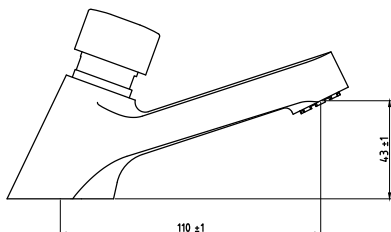

CÓDIGO : 13704000

Llave de lavatorio a presión superior temporizado con aireador antivandálico con acabado duracrom.

COLECCIÓN : TEMPORIZADOS

USO : BAÑO

VAINSA
GRIFERÍA Y SANITARIOS

DESCRIPCIÓN

- » Moderno Sistema de cierre por equilibrio de presiones
- » Tiempo de ciclo completo de 4 – 6 segundos.
- » Accionamiento mecánico con botón.
- » Aireador de tipo anti vandálico incluye llave especial para desmontar.
- » Incluye folletos informativos para una adecuada instalación.
- » Filtro anti impurezas de polipropileno, que evita el paso de cuerpos solidos al sistema temporizado.
- » Presión de trabajo recomendable: 20 PSI.
- » Conexión al punto de agua G ½".

MATERIAL

- » Cuerpo en bronce fundido con exclusivo acabado DURACROM
- » Cabezal con botón para accionamiento temporizado en bronce con exclusivo acabado DURACROM.
- » Tuerca de fijación en bronce con exclusivo acabado DURACROM.

CAUDAL

- » 0.350 lt (0.093 GL) – 0.500 lt (0.13 GL)
  De descarga por ciclo.

CONSULTAR LISTA DE PRECIOS EN LA ZONA DE DESCARGA
PARA INFORMACIÓN DE PRECIOS INGRESAR A WWW.VAINSA.COM
O CONTACTARSE A LOS TELÉFONOS: **604 4646**

Estas dimensiones y especificaciones están sujetas a cambio sin previo aviso.

V01