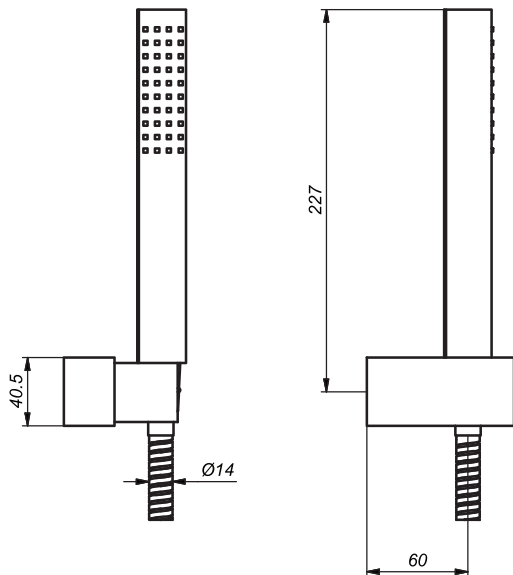

CÓDIGO : 317.01.000

Ducha teléfono cuadrada tubo flexible metálico de 2 mts y soporte PVC regulable cromo.

COLECCIÓN : DUCHAS TELÉFONO
USO : COMPLEMENTOS

VAINSA
GRIFERÍA Y SANITARIOS

DESCRIPCIÓN

- » Ducha teléfono cuadrada con membrana anticaliche.
- » Tubo flexible de 2 mt. en acero inoxidable.
- » Conexión de ½ G.
- » Soporte giratorio cuadrado de ABS cromado.

MATERIAL

- » Cabeza de ducha en ABS cromado.
- » Tubo flexible de acero inox.

CAUDAL

CONSULTAR LISTA DE PRECIOS EN LA ZONA DE DESCARGA
PARA INFORMACIÓN DE PRECIOS INGRESAR A WWW.VAINSA.COM
O CONTACTARSE A LOS TELÉFONOS : **604 4646**