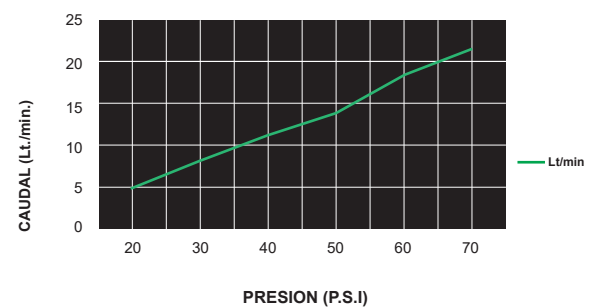

CAUDAL

CONSULTAR LISTA DE PRECIOS EN LA ZONA DE DESCARGA
PARA INFORMACIÓN DE PRECIOS INGRESAR A WWW.VAINSA.COM
O CONTACTARSE A LOS TELÉFONOS : **604 4646**

VSI INDUSTRIAL S.A.C.

Av. B Sub-Lote A1-3-2-B Urb. Industrial Las Praderas Lurín, Lima - Perú RUC: 20555189631 Servicio al Cliente Telf.: 616-9528(Griferías) 616-9529(Sanitarios)
Showroom: Av. Javier Prado Este 5271 Urb. Camacho La Molina, Lima - Perú, servicioclientes@vsi-industrial.com www.vainsa.com