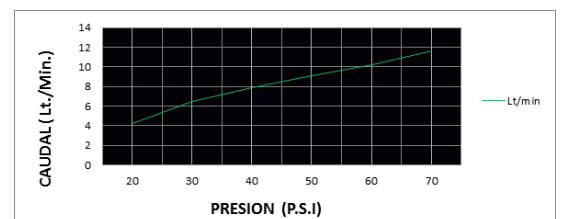

CAUDAL

CONSULTAR LISTA DE PRECIOS EN LA ZONA DE DESCARGA
PARA INFORMACIÓN DE PRECIOS INGRESAR A WWW.VAINSA.COM
O CONTACTARSE A LOS TELÉFONOS : **604 4646**

VSI INDUSTRIAL S.A.C.

Av. B Sub-Lote A1-3-2-B Urb. Industrial Las Praderas Lurín, Lima - Perú RUC: 20555189631 Servicio al Cliente Telf.: 616-9528(Griferías) 616-9529(Sanitarios)
Showroom: Av. Javier Prado Este 5271 Urb. Camacho La Molina, Lima - Perú, servicioclientes@vsi-industrial.com www.vainsa.com