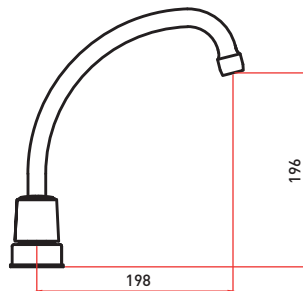

CÓDIGO : M15A2L00

Mezcladora lavadero al mueble Mares Egeo Pico L cromado.

COLECCIÓN : EGEO

USO : DUCHA

VAINSA
GRIFERÍA Y SANITARIOS

DATOS TÉCNICOS

DESCRIPCIÓN

- » Vástago de disco cerámico 3/8"
- » Incluye tuercas de fijación al mueble para su instalación
- » Fijación de manija a la grifería con tornillo de 3/16" de sistema helicoidal que previene desajustes, en material bronce.
- » Presión recomendada de trabajo: 20 – 70 PSI

MATERIAL

- » Pico giratorio en bronce cromado
- » Cuerpo de mezcladora en bronce estampado y soldado
- » Cubierta de mezcladora en acero inoxidable cromado
- » Perillas Metálicas Cromadas

NORMA TECNICA

- » Nuestra grifería cumple con la norma ASTM B117.