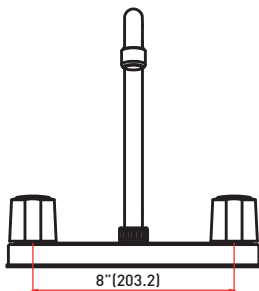

CÓDIGO : M15A2L00

Mezcladora lavadero al mueble Mares Egeo Pico L cromado.

COLECCIÓN : EGEO

USO : DUCHA

VAINSA
GRIFERÍA Y SANITARIOS

DATOS TÉCNICOS

DESCRIPCIÓN

- » Vástago de disco cerámico 3/8"
- » Incluye tuercas de fijación al mueble para su instalación
- » Fijación de manija a la grifería con tornillo de 3/16" de sistema helicoidal que previene desajustes, en material bronce.
- » Presión recomendada de trabajo: 20 – 70 PSI

MATERIAL

- » Pico giratorio en bronce cromado
- » Cuerpo de mezcladora en bronce estampado y soldado
- » Cubierta de mezcladora en acero inoxidable cromado
- » Perillas Metálicas Cromadas

NORMA TECNICA

- » Nuestra grifería cumple con la norma ASTM B117.