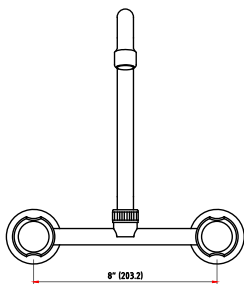

CÓDIGO : M10A2L00

Mezcladora de lavadero a la pared línea
mares colección egeo pico l

COLECCION : EGEO
USO : COCINA

VAINSA
GRIFERÍA Y SANITARIOS

DESCRIPCIÓN

- » Vástago con sistema CIERRE ETERNO exclusivo de Vainsa que previene fugas.
- » Aireador con protección anti cal y rejilla de acero inoxidable que retiene partículas de gran tamaño, característico chorro aireado, suave y sin salpicaduras
- » Fijación de perillas a la grifería con tornillo de 3/16" de sistema helicoidal, que previene desajustes.
- » Conexión al punto de agua ½ NPT
- » Presión recomendada de trabajo: 20 – 70 PSI.

MATERIAL

- » Cuerpo para mezcladora a la pared 8" en bronce con exclusivo acabado DURACROM
- » Pico giratorio en bronce con exclusivo acabado DURACROM
- » Cubierta de aireador en bronce con exclusivo acabado DURACROM
- » Excéntrica reguladora de distancia en bronce niquelado
- » Canopla de acero inoxidable para excéntrica reguladora
- » Perilla metálica con exclusivo acabado DURACROM