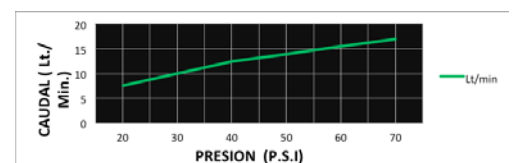

CAUDAL

CONSULTAR LISTA DE PRECIOS EN LA ZONA DE DESCARGA
PARA INFORMACIÓN DE PRECIOS INGRESAR A WWW.VAINSA.COM
O CONTACTARSE A LOS TELÉFONOS : **604 4646**

V02

VSI INDUSTRIAL S.A.C.

Av. B Sub-Lote A1-3-2-B Urb. Industrial Las Praderas Lurín, Lima - Perú RUC: 20555189631 Servicio al Cliente Telf.: 616-9528(Griferías) 616-9529(Sanitarios)
Showroom: Av. Javier Prado Este 5271 Urb. Camacho La Molina, Lima - Perú, servicioclientes@vsi-industrial.com www.vainsa.com