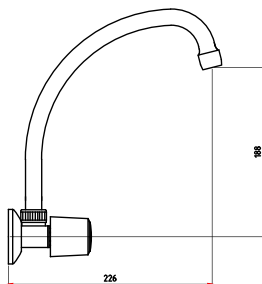

CÓDIGO : M10A2L00

Mezcladora de lavadero a la pared línea
mares colección egeo pico l

COLECCION : EGEO
USO : COCINA

VAINSA
GRIFERÍA Y SANITARIOS

DESCRIPCIÓN

- » Vástago con sistema CIERRE ETERNO exclusivo de Vainsa que previene fugas.
- » Aireador con protección anti cal y rejilla de acero inoxidable que retiene partículas de gran tamaño, característico chorro aireado, suave y sin salpicaduras
- » Fijación de perillas a la grifería con tornillo de 3/16" de sistema helicoidal, que previene desajustes.
- » Conexión al punto de agua ½ NPT
- » Presión recomendada de trabajo: 20 – 70 PSI.

MATERIAL

- » Cuerpo para mezcladora a la pared 8" en bronce con exclusivo acabado DURACROM
- » Pico giratorio en bronce con exclusivo acabado DURACROM
- » Cubierta de aireador en bronce con exclusivo acabado DURACROM
- » Excéntrica reguladora de distancia en bronce niquelado
- » Canopla de acero inoxidable para excéntrica reguladora
- » Perilla metálica con exclusivo acabado DURACROM