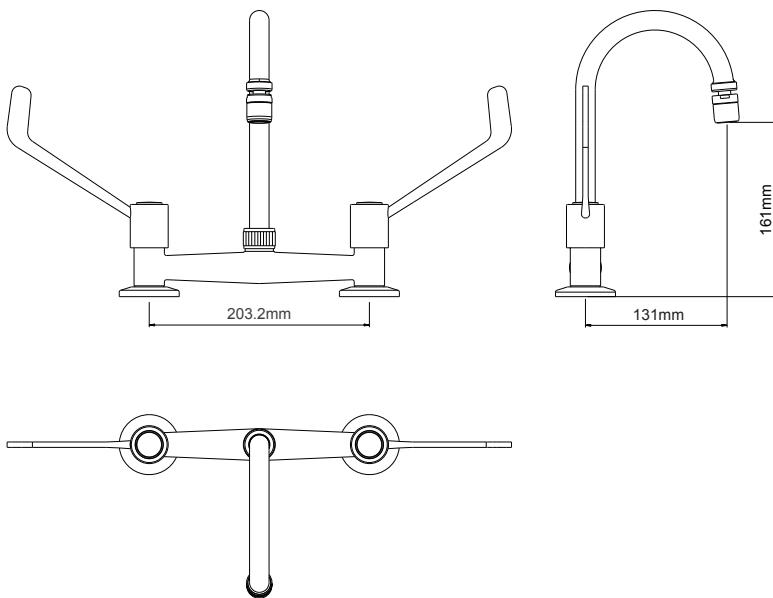

CÓDIGO : 620LEB00

Mezcladora de lavadero 8"puente línea especializada colección a Leva pico B cromo.

COLECCION : ESPECIALIZADA

USO : BAÑO

VAINSA
GRIFERÍA Y SANITARIOS

DESCRIPCIÓN

- » Sistema de cierre disco cerámicos.
- » Accionamiento por manija larga. Manijas de palanca ergonómica para su fácil uso.
- » Salida de agua con aereador.
- » Pico giratorio, incluye 2 oring para una mayor eficiencia en el control de agua.
- » Aro partido de nylon, para estabilizar el pico giratorio.
- » Fijación al mueble, incluye tuercas de bronce.

MATERIAL

- » Cuerpo en bronce cromado.
- » Presión de trabajo recomendable: 20 -70 PSI máximo.
- » Conexión al punto de agua: 1/2" NTP

CAUDAL

CONSUMO STANDARD

CONSULTAR LISTA DE PRECIOS EN LA ZONA DE DESCARGA
PARA INFORMACIÓN DE PRECIOS INGRESAR A WWW.VAINSA.COM
O CONTACTARSE A LOS TELÉFONOS: **604 4646**

V02

VSI INDUSTRIAL S.A.C.

Av. B Sub-Lote A1-3-2-B Urb. Industrial Las Praderas Lurín, Lima - Perú RUC: 20555189631 Servicio al Cliente Telf.: 616-9528(Griferías) 616-9529(Sanitarios)
Showroom: Av. Javier Prado Este 5271 Urb. Camacho La Molina, Lima - Perú, servicioclientes@vsi-industrial.com www.vainsa.com