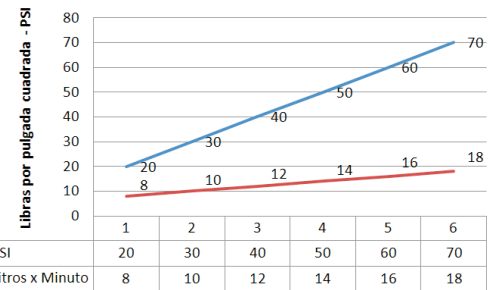

CONSUMO STANDARD

CONSULTAR LISTA DE PRECIOS EN LA ZONA DE DESCARGA
PARA INFORMACIÓN DE PRECIOS INGRESAR A WWW.VAINSA.COM
O CONTACTARSE A LOS TELÉFONOS: **604 4646**

V02

VSI INDUSTRIAL S.A.C.

Av. B Sub-Lote A1-3-2-B Urb. Industrial Las Praderas Lurín, Lima - Perú RUC: 20555189631 Servicio al Cliente Telf.: 616-9528(Griferías) 616-9529(Sanitarios)
Showroom: Av. Javier Prado Este 5271 Urb. Camacho La Molina, Lima - Perú, servicioclientes@vsi-industrial.com www.vainsa.com