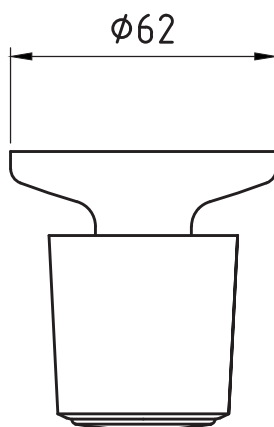

CÓDIGO : M70.A2.000

Llave de ducha mares, egeo cromo.

COLECCION : BALI
USO : BAÑO

VAINSA
GRIFERÍA Y SANITARIOS

DESCRIPCIÓN

- » Sistema de cierre 3/8" disco cerámico (¼ giro).
- » Fijación de perillas a la grifería con tornillo de 3/16" de sistema helicoidal, que previene desajustes.
- » Presión recomendada de trabajo: 20 – 70 PSI.

MATERIAL

- » Cuerpo de bronce estampado.
- » Perilla Metálica cromada.
- » Canopla de bronce cromada.

CAUDAL

CONSULTAR LISTA DE PRECIOS EN LA ZONA DE DESCARGA
PARA INFORMACIÓN DE PRECIOS INGRESAR A WWW.VAINSA.COM
O CONTACTARSE A LOS TELÉFONOS : **604 4646**