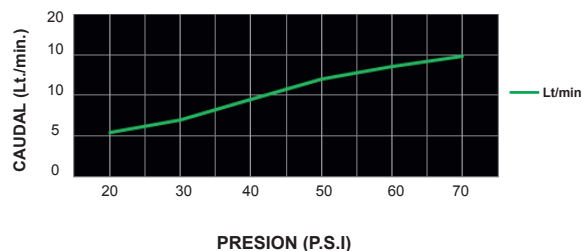

CAUDAL

CONSULTAR LISTA DE PRECIOS EN LA ZONA DE DESCARGA
PARA INFORMACIÓN DE PRECIOS INGRESAR A WWW.VAINSA.COM
O CONTACTARSE A LOS TELÉFONOS : **604 4646**

VSI INDUSTRIAL S.A.C.

Av. B Sub-Lote A1-3-2-B Urb. Industrial Las Praderas Lurín, Lima - Perú RUC: 20555189631 Servicio al Cliente Telf.: 616-9528(Griferías) 616-9529(Sanitarios)
Showroom: Av. Javier Prado Este 5271 Urb. Camacho La Molina, Lima - Perú, servicioclientes@vsi-industrial.com www.vainsa.com