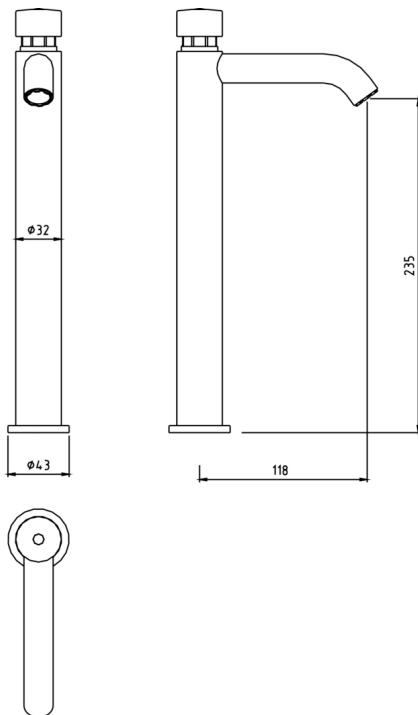

CÓDIGO : 137LEA00

Llave de lavatorio temporizada minimalista alta con aereador antivandálico cromo

COLECCION : ESPECIALIZADA

USO : BAÑO

VAINSA
GRIFERÍA Y SANITARIOS

DESCRIPCIÓN

- » Sistema de cierre TEMPORIZADO por presión.
- » Temporizado entre 4 a 6" segundos.
- » Aireador de tipo anti vandálico incluye llave especial para desmontar.
- » Producto con acabado DURACROM único y exclusivo de la marca Vainsa, realza la estética y asegura mantener un fino acabado del producto en el tiempo.
- » Presión recomendada de trabajo: 20 – 60 PSI.
- » Conexión al punto de agua 1/2".

MATERIAL

- » Cuerpo en bronce soldado con exclusivo acabado DURACROM.

CAUDAL

- » 350 ml a 900 ml por ciclo.

CONSULTAR LISTA DE PRECIOS EN LA ZONA DE DESCARGA
PARA INFORMACIÓN DE PRECIOS INGRESAR A WWW.VAINSA.COM
O CONTACTARSE A LOS TELÉFONOS: **604 4646**